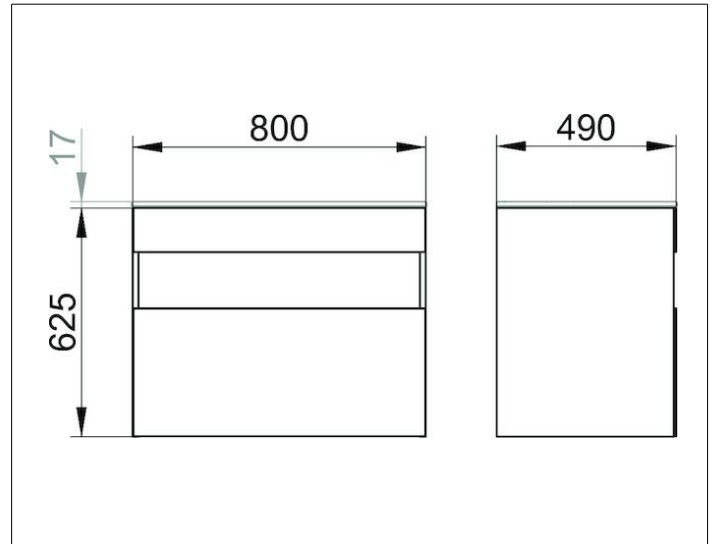

Stageline

32862970000 Waschtischunterbau

PRODUKT

ZEICHNUNG

PRODUKTBESCHREIBUNG

passend zum Keramik-Waschtisch Artikel-Nr. 33160,
1 Frontauszug mit Einzugsdämpfung,
inkl. Geruchverschluss aus Kunststoff 1 1/4 x 32

AUSSTATTUNG

- 1 Einlegematte

OBERFLÄCHE

vulkanit/vulkanit

ABMESSUNG

800 x 625 x 490 mm