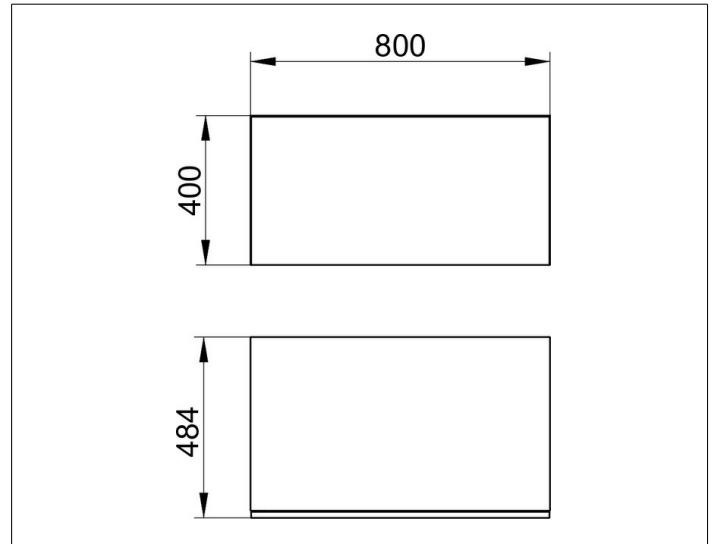

Edition 90

39026550000 Sideboard

PRODUKT

ZEICHNUNG

OBERFLÄCHE

Eiche gekalkt Furnier

ABMESSUNG

800 x 400 x 485 mm