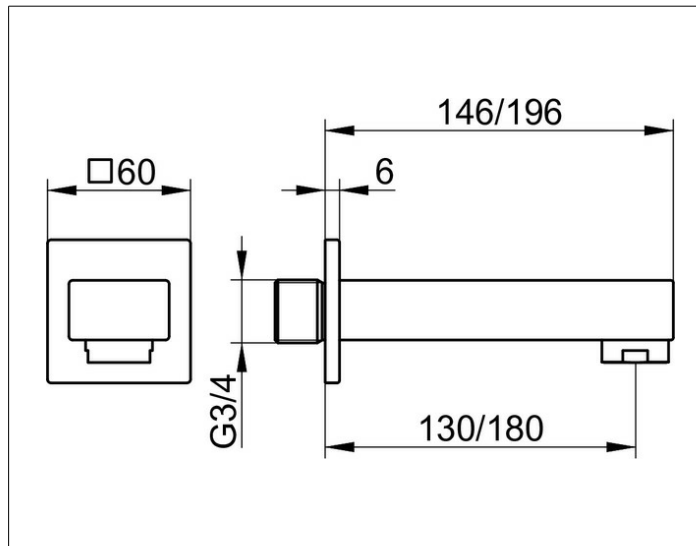

Edition 11

51145030001 Wanneneinlauf DN 20

**PRODUKT**

**ZEICHNUNG**

**PRODUKTBESCHREIBUNG**

mit Luftsprudler M 28x1

**OBERFLÄCHE**

Bronze gebürstet

**ABMESSUNG**

Ausladung 180 mm

**AUSSCHREIBUNGSTEXT**

KEUCO EDITION 11 Wanneneinlauf DN 20, 51145030001  
 Wanneneinlauf mit hochwertiger PVD-Beschichtung,  
 Bronze gebürstet, in geradlinigem Design  
 und klarer, geometrischer Formensprache,  
 passend für alle Unterputz-Armaturen,  
 eckige Rosette 60 x 60 mm,  
 Gesamtausladung 196 mm,  
 Wasseraustritt bei 180 mm,  
 Wasseranschluss G 3/4 Zoll