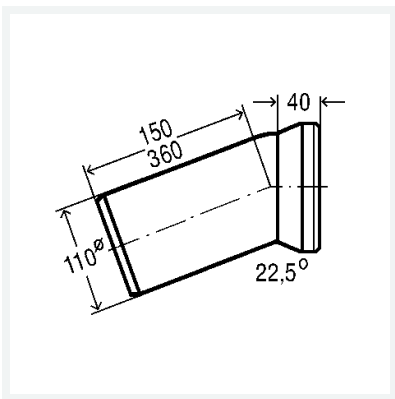

Anschlussbogen 22,5°

- für WC

Ausstattung

Lippendichtung

Modell 3813

Artikel 109 578

Eigenschaften

Durchmesser Nominal	DN	100
Länge	L	150
Ausführung	beige	
Gewicht	250 g	
Volumen	4298,37 cm ³	
Werkstoff	Kunststoff	