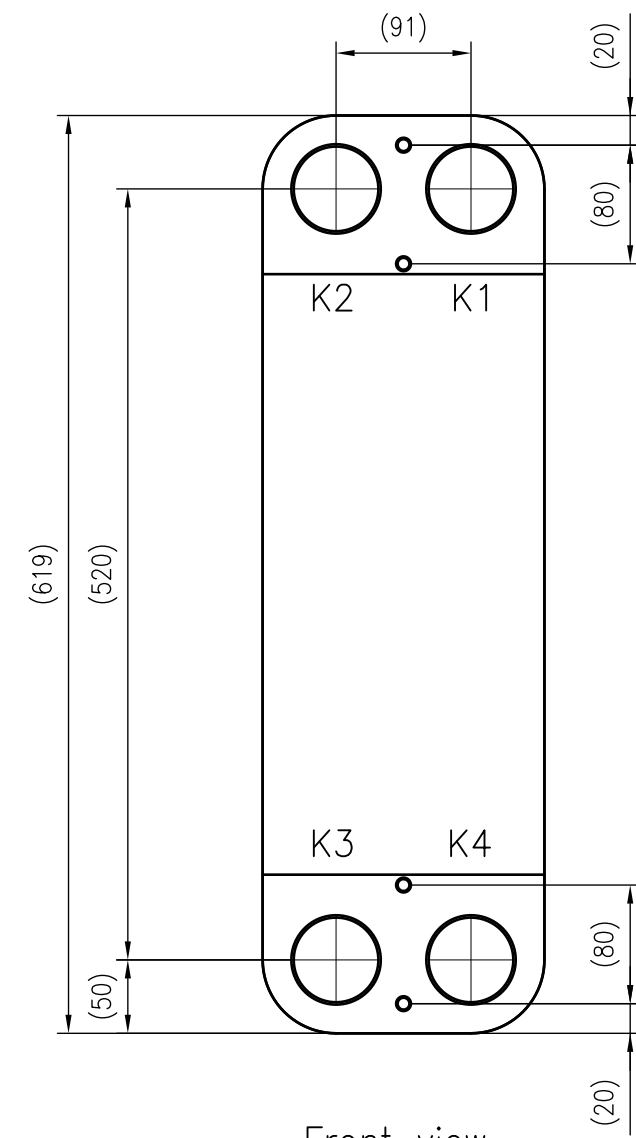

Side view

Front view

Isometric view

Top view

Unterliegt nicht dem Änderungsdienst/ Not subject to change management	Maßstab/ Scale: 1:5	Format/ Size: A2
Revision 10.09.2018	Longtherm RHB 110 170 – 8017200	