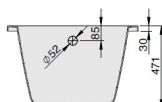

MILA

1700 x 750

MODELL Modèle Mode	ART. NR. N° D'article Artikelnummer	LÄNGE/BREITE Longueur Et Largeur Lengte En Breedte	HÖHE/TIEFE Hauteur/profondeur Hoogte/diepte	INST. HÖHE Hauteur de montage Installatiehoogte	NUTZINHALT Contenu utile Nuttige inhoud
		(mm)	(mm)	(mm)	
A	3715	1700 x 750	450	595-635	138 l