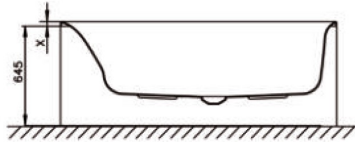

SPEZIAL-UNTERGESTELL / Soubassement special / Special onderstel

- Komplett vormontiertes Gestell, Verstellbereich + / - 25mm
- 8fache Wannrandunterstützung
- Magnetplatten zur Anbringung auf den individuellen Verkleidungsplatten im Lieferumfang enthalten
- Das Gestell ist standardmäßig für vier Einbausituationen (Nische, Eck, Vorwand, Freistehend) vorgerüstet.
- Um eine wannenrandbündige Anbringung zu gewährleisten, darf die individuelle Verkleidung eine max. Stärke von 20 mm (Thasos-Familie 8 mm) aufweisen
- Keine Wannrandleisten zum Einbau nötig Spezial-Untergestell zur bauseitigen, individuellen Badewannenverkleidung

FR

- Châssis intégralement prémonté, zone de réglage + / - 25mm
- Support de rebord de baignoire 8 points
- Plaques magnétiques pour la pose des plaques d'habillage individuelles contenues dans la livraison
- Le châssis est pré-équipé de manière standard pour quatre configurations de montage (niche, angle, contre cloison, autonome).
- Pour garantir l'installation encastré sol, l'épaisseur maximal du tablier ne peut pas dépasser 8 mm (famille de produits Thasos 8 mm).
- Aucune baguette de rebord de baignoire nécessaire au montage

NL

- Volledig voorgemonteerd onderstel, verstelbereik ± 25mm
- Achtvoudige badrandondersteuning
- Magneetplaten om op de afzonderlijke ombouwplaten aan te brengen zijn inbegrepen bij de levering!
- Het onderstel is standaard geschikt voor vier inbouwsituaties (nis, hoek, voorwand, vrijstaand).
- De afzonderlijke ombouw mag max. sterkte van 20mm (Thasos serie 8 mm).
- Voor de inbouw zijn geen badrandstrips nodig

- Bei Bestellung von Gestell für Whirlwannen bitte erste drei Ziffern „120“ auf „121“ umändern, z.B. 120900 auf 121900.

/ Lors de la commande du soubassement en verre pour les baignoires balnéo, merci d'indiquer „120“ au lieu de „121“ pour les trois premiers chiffres, par exemple 120900 au lieu de 121900.

/ Bij het bestellen van glazen ommantelingen voor whirlbaden moeten de eerste twee cijfers „120“ worden gewijzigd in „121“, 120900 wordt bijvoorbeeld 121900