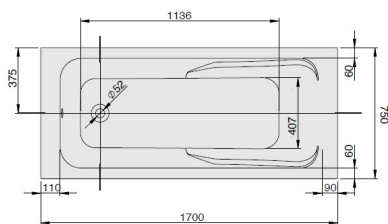

MILA

1700 x 750

MODELL Modèle Mode	ART. NR. N° D'article Artikelnummer	LÄNGE/BREITE Longueur Et Largeur Lengte En Breedte	HÖHE/TIEFE Hauteur/profondeur Hoogte/diepte	INST. HÖHE Hauteur de montage Installatiehoogte	NUTZINHALT Contenu utile Nuttige inhoud
		(mm)	(mm)	(mm)	
A	3715	1700 x 750	450	595-635	138 l