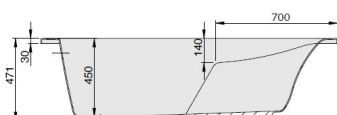

MILA

1700 x 750

MODELL Modèle Mode	ART. NR. N° D'article Artikelnummer	LÄNGE/BREITE Longueur Et Largeur Lengte En Breedte	HÖHE/TIEFE Hauteur/profondeur Hoogte/diepte	INST. HÖHE Hauteur de montage Installatiehoogte	NUTZINHALT Contenu utile Nuttige inhoud
		(mm)	(mm)	(mm)	
A	3715	1700 x 750	450	595-635	138 l