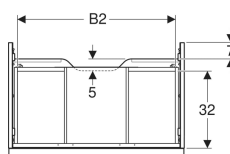

Eigenschaften

- FSC™ C134279 zertifiziert
- Wandhängend
- Mit einer Schublade
- Griff zum Öffnen
- Griff austauschbar
- Schublade mit Selbststeinzug

- Schublade ohne Geruchsverschlussausschnitt
- Feuchtigkeitsbeständig
- Vormontiert geliefert

Technische Daten

Werkstoff	Hochverdichtete Dreischicht-Holzspanplatte
Schubladenbelastung max.	30 kg

Lieferumfang

- Unterschrank für Waschtisch

- Befestigungsmaterial

Art.-Nr.	Mix & Match	Farbe / Oberfläche	B	B1	B2	Breite Waschtisch	H	T	VE1
502.310.JR.1	* Ja	Korpus und Front: Nussbaum hickory / Melamin Holzstruktur Griff: lava / pulverbeschichtet matt	59.2 cm	53.8 cm	51.7 cm	60 cm	24.7 cm	47.6 cm	1 St.

* Auftragsbezogene Produktion

Zubehör

- Geberit Set Schubladeneinsätze für obere Schublade
- Geberit Lichteiste für Schublade, links und rechts, Länge 35 cm
- Geberit Griff
- Geberit Handtuchhalter für Badezimmermöbel, Ecke rechtwinklig
- Geberit Handtuchhalter für Badezimmermöbel, Ecke abgerundet

- Für die Installation des Unterschranks wird ein Geberit Waschbeckenanschluss, Raumsparmodell benötigt. Siehe Sortimentsübersicht Waschtisch-Serie oder Onlinekatalog, Zubehör Waschtische.
- Mix & Match: Artikel gleicher Breite sind in den Serien Geberit ONE, Acanto, iCon frei kombinierbar