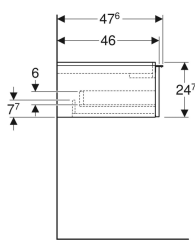

Eigenschaften

- FSC™ C134279 zertifiziert
- Wandhängend
- Mit einer Schublade
- Griff zum Öffnen
- Griff austauschbar
- Schublade mit Selbststeinzug

- Schublade ohne Geruchsverschlussausschnitt
- Feuchtigkeitsbeständig
- Vormontiert geliefert

Technische Daten

Werkstoff	Hochverdichtete Dreischicht-Holzspanplatte
Schubladenbelastung max.	30 kg

Lieferumfang

- Unterschrank für Waschtisch

- Befestigungsmaterial

Art.-Nr.	Mix & Match	Farbe / Oberfläche	B	B1	B2	Breite Waschtisch	H	T	VE1
502.310.JR.1	* Ja	Korpus und Front: Nussbaum hickory / Melamin Holzstruktur Griff: lava / pulverbeschichtet matt	59.2 cm	53.8 cm	51.7 cm	60 cm	24.7 cm	47.6 cm	1 St.

* Auftragsbezogene Produktion

Zubehör

- Geberit Set Schubladeneinsätze für obere Schublade
- Geberit Lichteiste für Schublade, links und rechts, Länge 35 cm
- Geberit Griff
- Geberit Handtuchhalter für Badezimmermöbel, Ecke rechtwinklig
- Geberit Handtuchhalter für Badezimmermöbel, Ecke abgerundet

- Für die Installation des Unterschranks wird ein Geberit Waschbeckenanschluss, Raumsparmodell benötigt. Siehe Sortimentsübersicht Waschtisch-Serie oder Onlinekatalog, Zubehör Waschtische.
- Mix & Match: Artikel gleicher Breite sind in den Serien Geberit ONE, Acanto, iCon frei kombinierbar