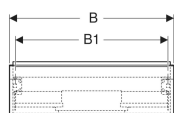

Geberit iCon Unterschrank für Waschtisch, mit einer Schublade

0

Eigenschaften

- FSC™ C134279 zertifiziert
- Wandhängend
- Mit einer Schublade
- Griff zum Öffnen
- Griff austauschbar
- Schublade mit Selbststeinzug

- Schublade ohne Geruchsverschlussausschnitt
- Feuchtigkeitsbeständig
- Vormontiert geliefert

Technische Daten

Werkstoff	Hochverdichtete Dreischicht-Holzspanplatte
Schubladenbelastung max.	30 kg

Lieferumfang

- Unterschrank für Waschtisch

- Befestigungsmaterial

Art.-Nr.	Mix & Match	Farbe / Oberfläche	B	B1	B2	Breite Waschtisch	H	T	VE1
502.310.JR.1	* Ja	Korpus und Front: Nussbaum hickory / Melamin Holzstruktur Griff: lava / pulverbeschichtet matt	59.2 cm	53.8 cm	51.7 cm	60 cm	24.7 cm	47.6 cm	1 St.

* Auftragsbezogene Produktion

Zubehör

- Geberit Set Schubladeneinsätze für obere Schublade
- Geberit Lichteiste für Schublade, links und rechts, Länge 35 cm
- Geberit Griff
- Geberit Handtuchhalter für Badezimmermöbel, Ecke rechtwinklig
- Geberit Handtuchhalter für Badezimmermöbel, Ecke abgerundet

- Für die Installation des Unterschranks wird ein Geberit Waschbeckenanschluss, Raumsparmodell benötigt. Siehe Sortimentsübersicht Waschtisch-Serie oder Onlinekatalog, Zubehör Waschtische.
- Mix & Match: Artikel gleicher Breite sind in den Serien Geberit ONE, Acanto, iCon frei kombinierbar