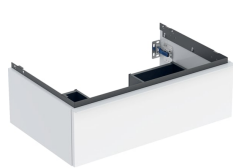

## Geberit iCon Unterschrank für Waschtisch, mit einer Schublade

Beispielbild

0

### Eigenschaften

- FSC™ C134279 zertifiziert
- Wandhängend
- Mit einer Schublade
- Griff zum Öffnen
- Griff austauschbar
- Schublade mit Selbststeinzug

- Schublade ohne Geruchsverschlussausschnitt
- Feuchtigkeitsbeständig
- Vormontiert geliefert

### Lieferumfang

- Unterschrank für Waschtisch

- Befestigungsmaterial

Art.-Nr.	Mix & Match	Farbe / Oberfläche	B	B1	B2	Breite Waschtisch	H	T	VE1
502.310.JR.1	* Ja	Korpus und Front: Nussbaum hickory / Melamin Holzstruktur Griff: lava / pulverbeschichtet matt	59.2 cm	53.8 cm	51.7 cm	60 cm	24.7 cm	47.6 cm	1 St.