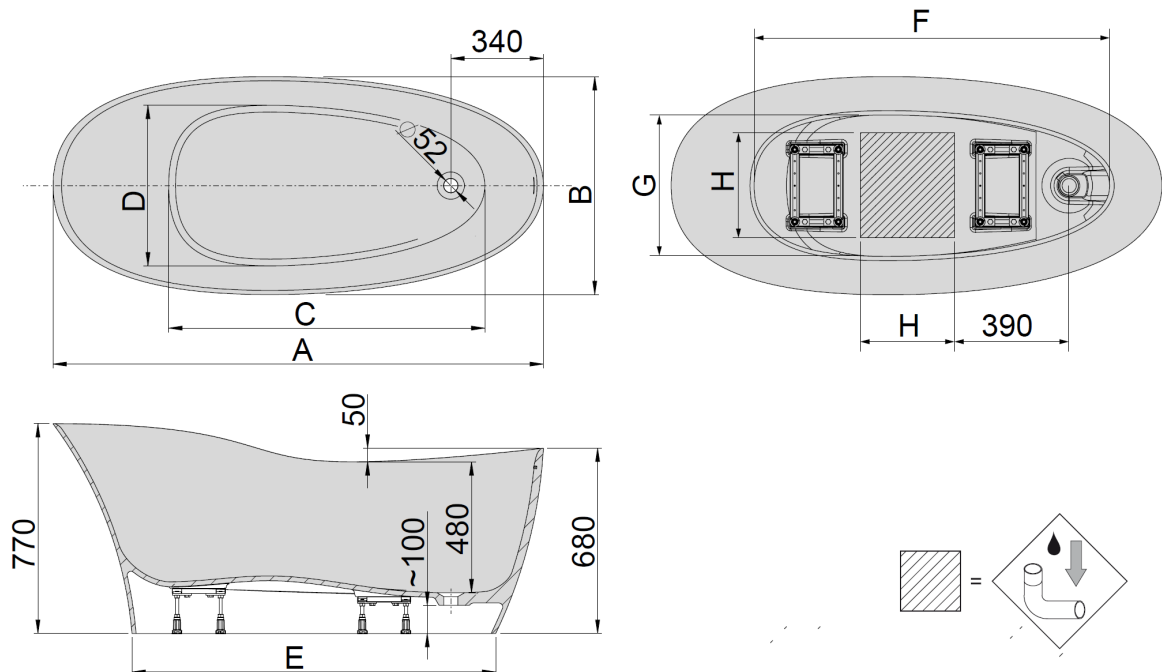

Planungsanleitung:

	A	B	C	D	E	F	G	H
NAMUR LOUNGE 1800 x 800	1800	800	1160	589	1335	1303	518	400
NAMUR LOUNGE 1900 x 900	1900	900	1260	689	1435	1403	618	500

Montagehilfe: