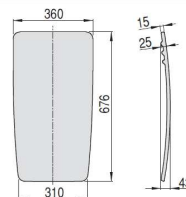

69194 447,-

Schablone für Namur Lounge 1900 x 900
Gabarit pour Namur Lounge 1900 x 900
Sjabloon voor Namur Lounge 1900 x 900

170014 **kostenfrei**
sans frais
gratis