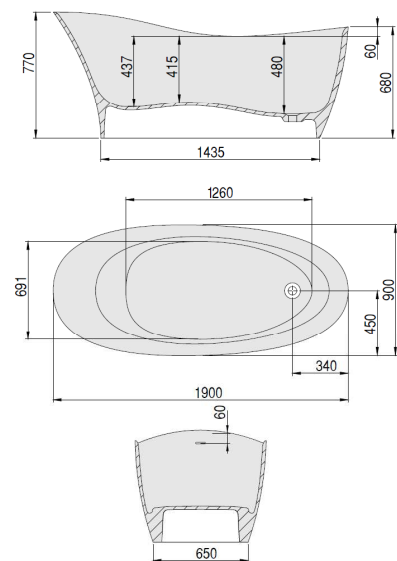

NAMUR LOUNGE

1900 x 900

i Passende Namur Lounge Waschtische ab Seite 134
Vasque Namur Lounge à la page 134
Passende Namur Lounge wastafels vanaf bladzijde 134

DE

Überlaufgarnitur (Klick/Klack), Anschluss Schlauch zur Verbindung an HT-Hausanschluss und Untergestell im Lieferumfang enthalten.

FR

Vidage special (clic/clac), raccord de tuyau pour le raccordement / connexion HT-maison et chassis inclus.

NL

Afvoer-/overloopcombinatie (klik/klak), aansluitflexibel voor aansluiting aan bouwzijdige afvoerleiding en Onderstel inbegrepen in leveromvang.

PG 35

VARIANTE	ARTIKEL-NR.	LÄNGE UND BREITE	HÖHE/TIEFE	INSTALLATIONSHÖHE	NUTZINHALT	EUR
Variante	N° D'article	longueur Et Longueur	Hauteur /profondeur	Hauteur de montage	Contenu utile	
Variant	Artikelnummer	Langte En Breedte	Hoogte/diepte	Installatiehoogte	Nuttige inhoud	
		(mm) A x B	(mm)	(mm)		
D	4493.010305	1900 x 900	480	680/770	449 l	6663,-
D	4493.013305	1900 x 900	480	680/770	449 l	7662,-

PG 10

SONDERZUBEHÖR ZU NAMUR LOUNGE

ARTIKEL-NR.
N° D'article
Artikelnummer

Rückenlehne / Fußablage 676 x 360 mm
Material: Polyurethan,
Farbe: Schwarz
Dossier / Repose-pied 676 x 360 mm
Matériau: polyuréthane,
Couleur: noir
Rugleuning en voetensteun 676 x 360 mm
Materiaal: polyurethaan,
kleur: zwart

69194 447,-

Schablone für Namur Lounge 1900 x 900
Gabarit pour Namur Lounge 1900 x 900
Sjabloon voor Namur Lounge 1900 x 900

170014 **kostenfrei**
sans frais
gratis