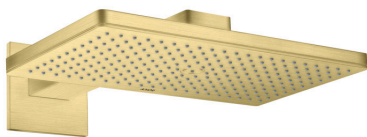

AXOR ShowerSolutions

Kopfbrause 460/300 1jet mit Brausearm und eckiger Rosette

Oberfläche: **Brushed Brass** Artikelnummer: **35278950**

Merkmale

- besteht aus: Kopfbrause, Brausearm, Rosette
- Brausekopfgröße: 466 x 270 mm
- Strahlart: Rain
- Material Strahlscheibe: Metall
- Brausearmlänge 460 mm
- maximale Durchflussmenge bei 3 bar: 19 l/min
- Durchflussmenge Rain Strahl (bei 3 bar): 19 l/min
- Mindestfließdruck: 1,5 bar
- Strahlscheibe zur Reinigung abnehmbar
- Kopfbrause zur Reinigung abnehmbar
- Montage: Wand
- Anschlussgewinde G 1/2
- für Durchlauferhitzer geeignet

Technologie

Produktabbildung