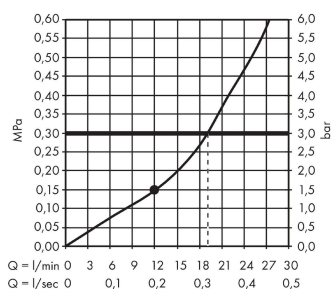

AXOR ShowerSolutions
Kopfbrause 460/300 1jet mit Brausearm und eckiger Rosette
Oberfläche: **Brushed Brass** Artikelnummer: **35278950**

Durchflussdiagramm

Die Verbrauchswerte wurden praxisnah mit den dazugehörigen Armaturen (Thermostat/Mischer/Unterputzventil) gemessen.