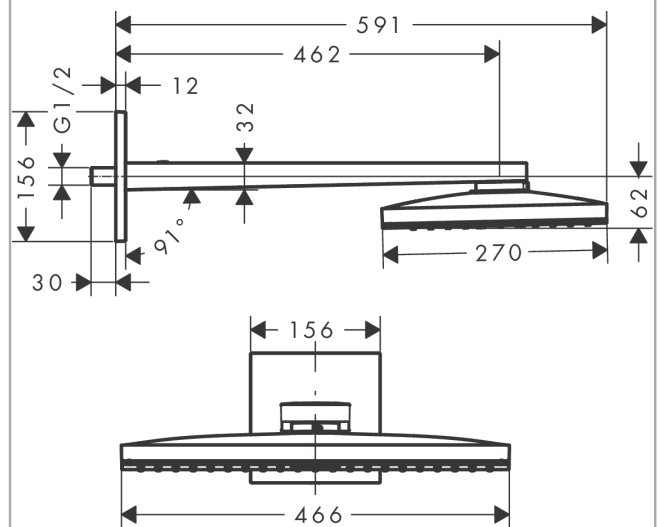

#### Merkmale

- besteht aus: Kopfbrause, Brausearm, Rosette
- Brausekopfgröße: 466 x 270 mm
- Strahlart: Rain
- Material Strahlscheibe: Metall
- Brausearmlänge 460 mm
- maximale Durchflussmenge bei 3 bar: 19 l/min
- Durchflussmenge Rain Strahl (bei 3 bar): 19 l/min
- Mindestfließdruck: 1,5 bar
- Strahlscheibe zur Reinigung abnehmbar
- Kopfbrause zur Reinigung abnehmbar
- Montage: Wand
- Anschlussgewinde G 1/2
- für Durchlauferhitzer geeignet

#### Maßzeichnung

**AXOR ShowerSolutions**  
**Kopfbrause 460/300 1jet mit Brausearm und eckiger Rosette**  
 Oberfläche: **Brushed Brass** Artikelnummer: **35278950**