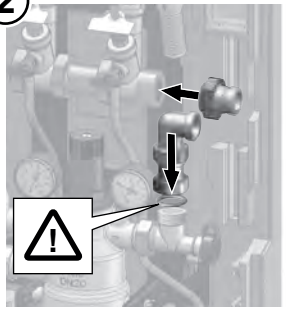

## Braukmann CK70WS-3/4A

Anschlussset für Wasserenthärtung  
Connection kit for water softener system

Installation Instruction

Lieferumfang:  
Scope of delivery:

**A**

**B**

**A** ①

②

③

**B** ①

②

③

④

⑤

**A1**

**B1**