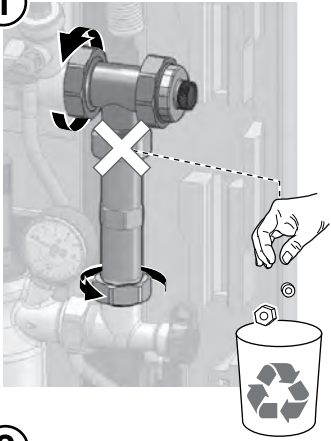

## Braukmann CK70WS-3/4A

Anschlussset für Wasserenthärtung  
Connection kit for water softener system

Installation Instruction

Lieferumfang:  
Scope of delivery:

**A**

**B**

**A** ①

②