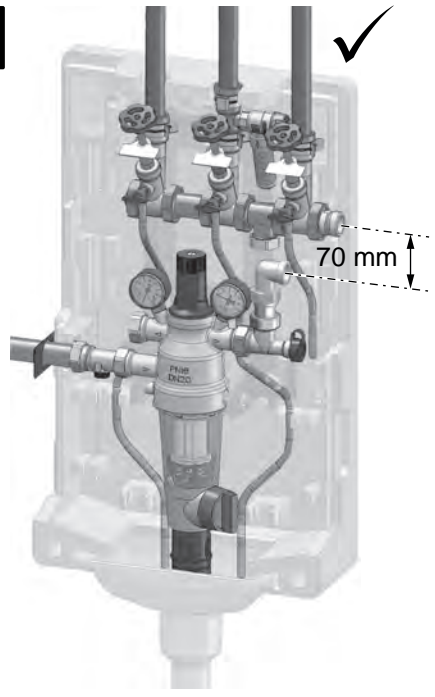

## Braukmann CK70WS-3/4A

Anschlussset für Wasserenthärtung  
Connection kit for water softener system

Installation Instruction

Lieferumfang:  
Scope of delivery:

**A**

**B**

**A** ①

②

③

**B** ①

②

③

④

⑤

**A1**

**B1**