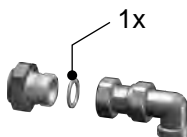

## Braukmann CK70WS-3/4A

Anschlussset für Wasserenthärtung  
Connection kit for water softener system

Installation Instruction

Lieferumfang:  
Scope of delivery:

**A**

**B**

**A** ①

②

③

**B** ①

②

③

④

⑤

**A1**

**B1**