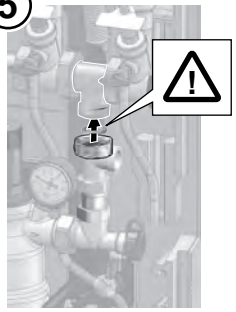

## Braukmann CK70WS-3/4A

Anschlussset für Wasserenthärtung  
Connection kit for water softener system

Installation Instruction

Lieferumfang:  
Scope of delivery:

**A**

**B**

**A** ①

②

③

**B** ①

②

③

④

⑤

**A1**

**B1**