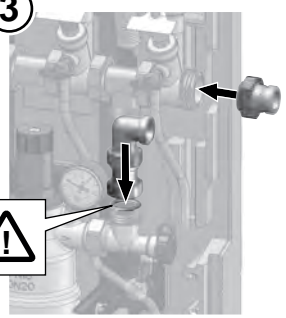

## Braukmann CK70WS-3/4A

Anschlussset für Wasserenthärtung  
Connection kit for water softener system

Installation Instruction

Lieferumfang:  
Scope of delivery:

**A**

**B**

**A** ①

②

③

**B** ①

②

③

④

⑤

**A1**

**B1**