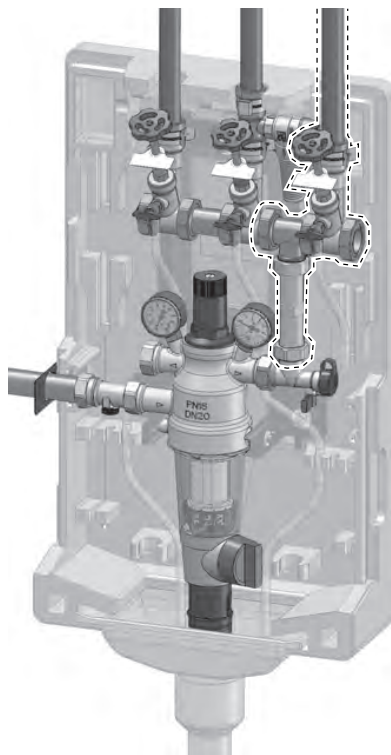

## Braukmann CK70WS-3/4A

Anschlussset für Wasserenthärtung  
Connection kit for water softener system

Installation Instruction

Lieferumfang:  
Scope of delivery:

**A**

**B**

**A** ①

②

③

**B** ①

②

③

④

⑤

**A1**

**B1**