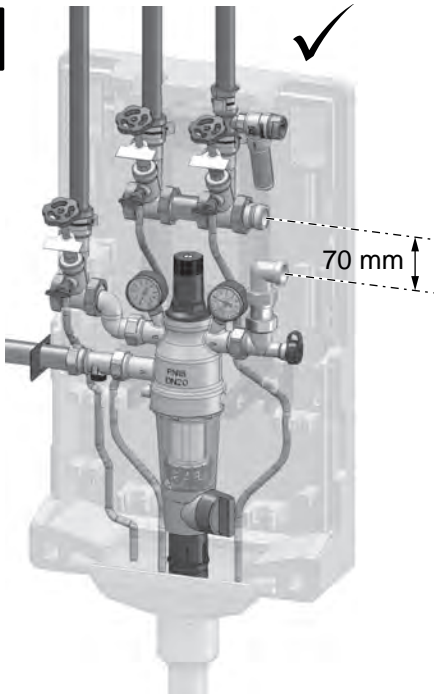

## Braukmann CK70WS-3/4A

Anschlussset für Wasserenthärtung  
Connection kit for water softener system

Installation Instruction

Lieferumfang:  
Scope of delivery:

**A**

**B**

**A** ①

②

③

**B** ①

②

③

④

⑤

**A1**

**B1**