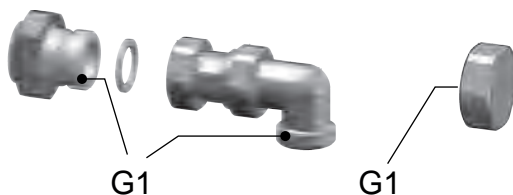

## Braukmann CK70WS-3/4A

Anschlussset für Wasserenthärtung  
Connection kit for water softener system

Installation Instruction

Lieferumfang:  
Scope of delivery:

**A**

**B**

**A** ①

②

③

**B** ①

②

③

④

⑤

**A1**

**B1**