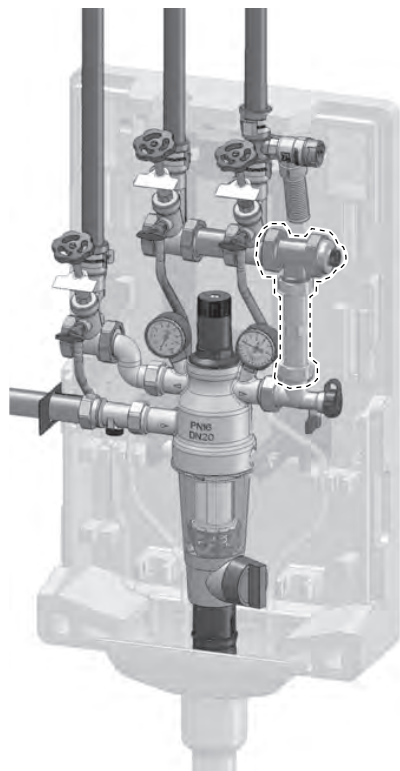

## Braukmann CK70WS-3/4A

Anschlussset für Wasserenthärtung  
Connection kit for water softener system

Installation Instruction

Lieferumfang:  
Scope of delivery:

**A**

**B**

**A** ①

②

③

**B** ①

②

③

④

⑤

**A1**

**B1**