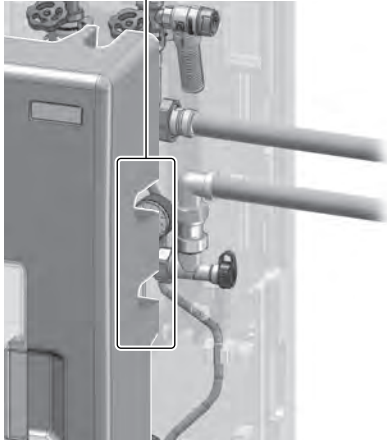

A1 B1 ⑥

A2 B2 ⑥