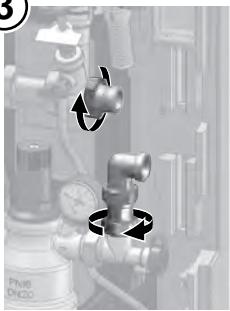

## Braukmann CK70WS-3/4A

Anschlussset für Wasserenthärtung  
Connection kit for water softener system

Installation Instruction

Lieferumfang:  
Scope of delivery:

**A**

**B**

**A** ①

②

③

**B** ①

②

③

④

⑤

**A1**

**B1**