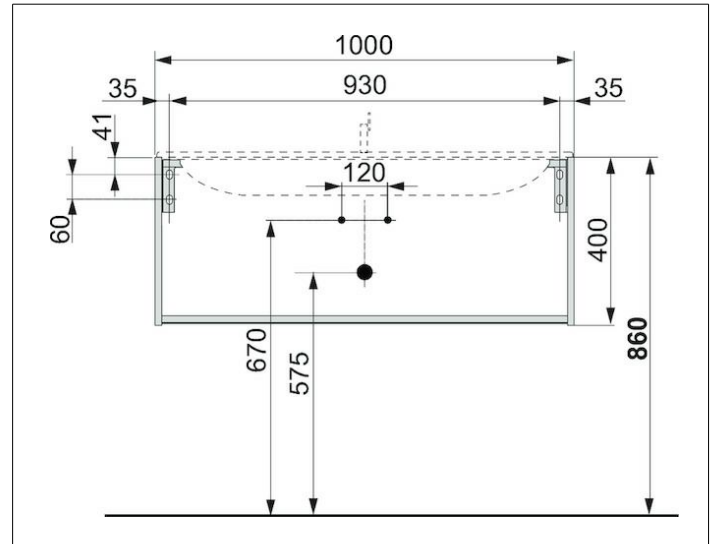

X-Line

3317197000 Waschtischunterbau

PRODUKT

ZEICHNUNG

OBERFLÄCHE

vulkanit/vulkanit

ABMESSUNG

1000 x 400 x 490 mm