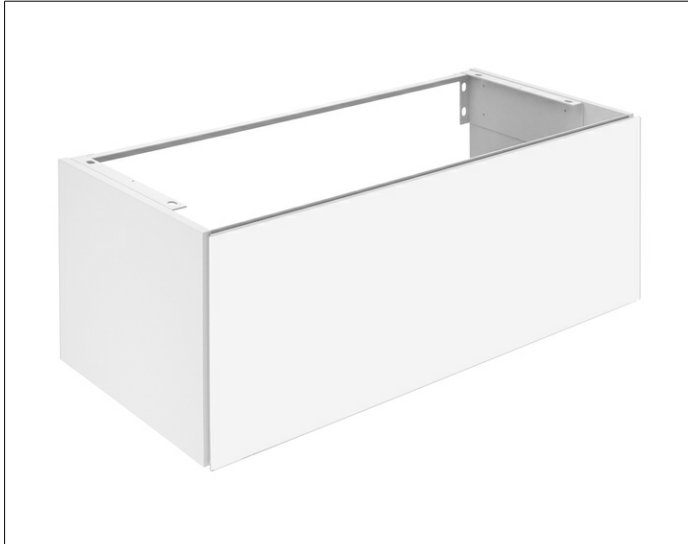

X-Line

3317197000 Waschtischunterbau

PRODUKT

ZEICHNUNG

OBERFLÄCHE

vulkanit/vulkanit

ABMESSUNG

1000 x 400 x 490 mm