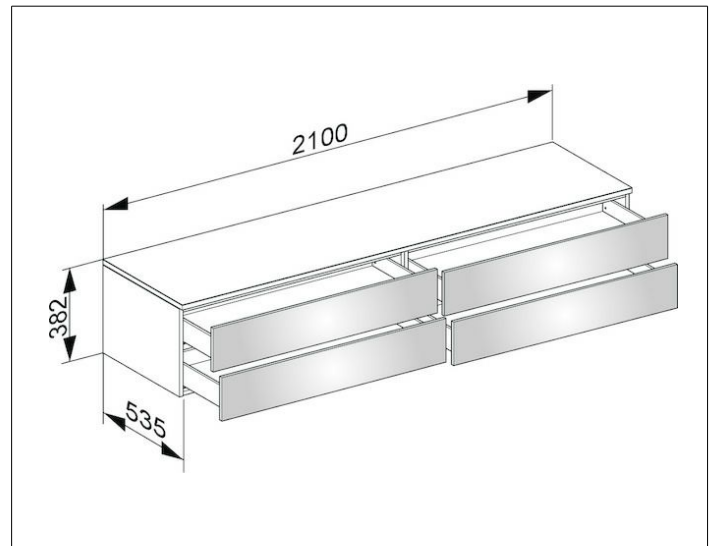

Edition 400

31772720000 Sideboard

PRODUKT

ZEICHNUNG

OBERFLÄCHE

weiß/Glas trüffel klar

ABMESSUNG

2100 x 382 x 535 mm