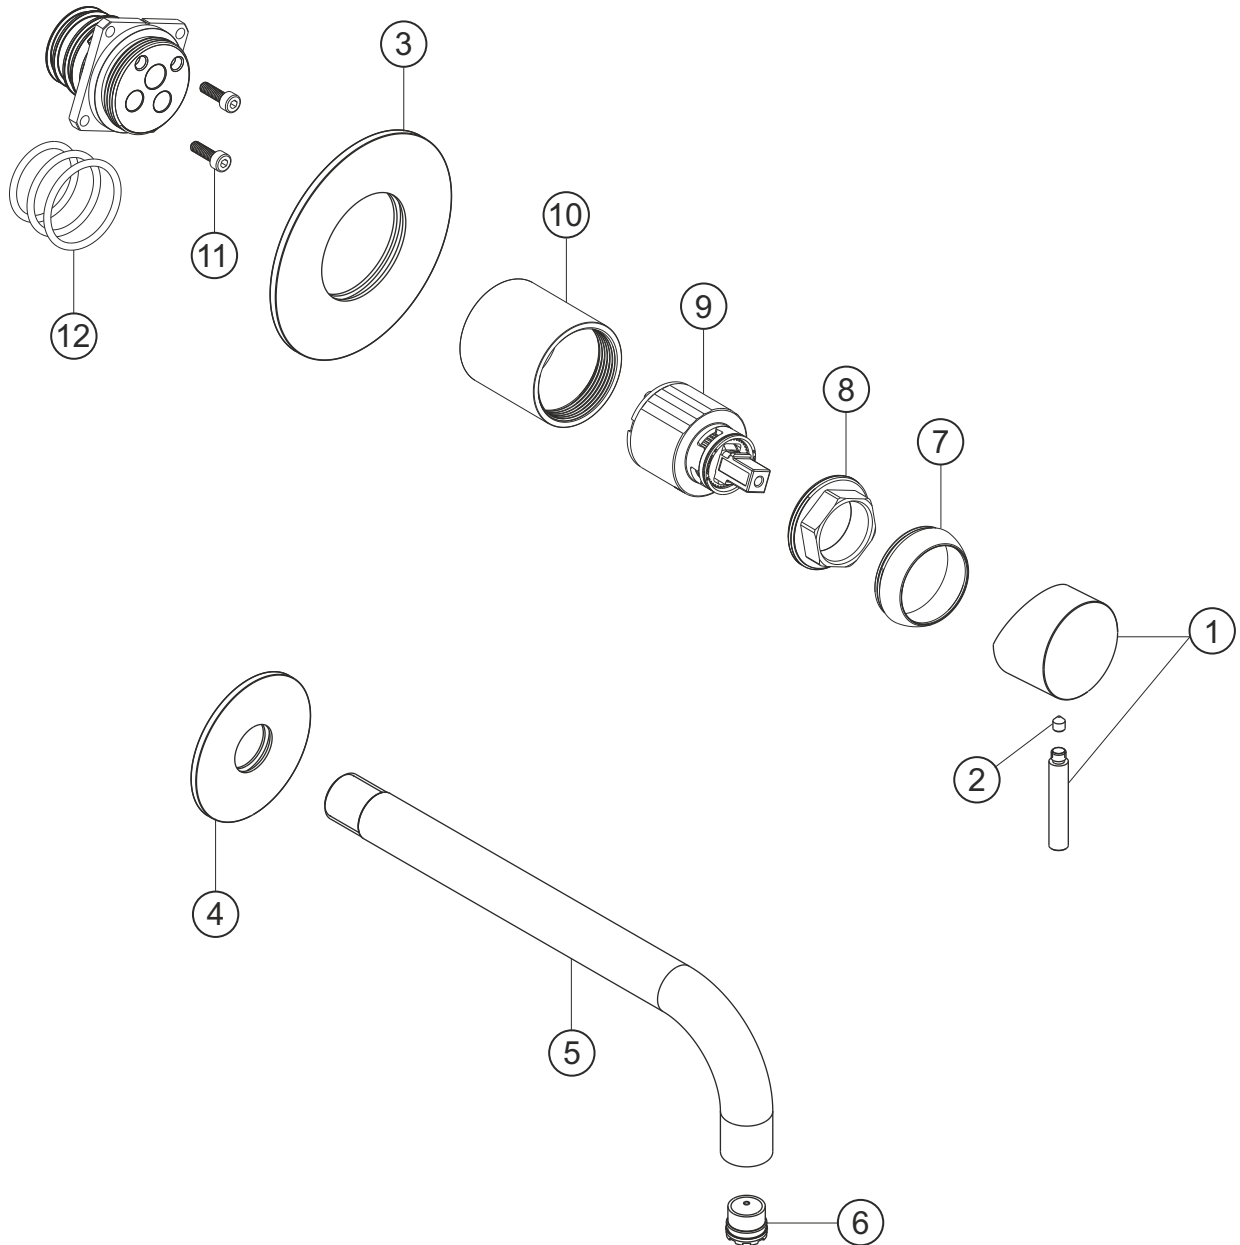

**DEEP GREY**

**Waschtisch-Unterputzbatterie Auslauf 210 mm**

Farbset grau matt

**23.203754.1.06**

**herzbach**

**DEEP GREY**

**Waschtisch-Unterputzbatterie Auslauf 210 mm**

Farbset grau matt

### Ersatzteilliste

Pos.	Beschreibung	Art.-Nr.	Preisgruppe	VE
1	Griff	80.441900.1.06	9	1
2	Inbusschraube	80.138122.1.09	1	1
3	Rosette Bedieneinheit	80.192100.2.06	11	1
4	Rosette Auslauf	80.459900.1.06	10	1
5	Auslauf 210 mm	80.458000.1.06	13	1
6	Perlator	80.058300.1.09	4	1
7	Glockenkappe	80.569400.1.06	5	1
8	Konerring	80.569500.1.09	2	1
9	Kartusche	80.568600.1.09	7	1
10	Hülse	80.569700.1.06	8	1
11	Schraubensatz	80.092041.1.09	2	2
12	Dichtungssatz	80.144350.1.09	4	3

# herzbach