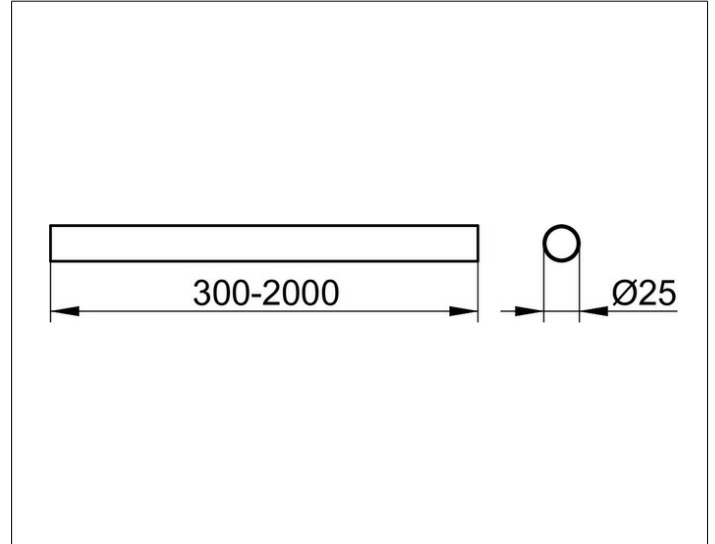

Plan
14930170300 Brausevorhangstange

PRODUKT

ZEICHNUNG

PRODUKTBESCHREIBUNG

auch als Deckenstütze verwendbar,
Stange bauseits kürzbar

OBERFLÄCHE

Aluminium silber-eloxiert (E6 EV1)

ABMESSUNG

300 mm

AUSSCHREIBUNGSTEXT

KEUCO PLAN Brausevorhangstange 14930170300
Aluminium silber-eloxiert (E6 EV1), Durchmesser 25 mm
Stange bauseits kürzbar
300 mm
auch als Deckenstütze verwendbar