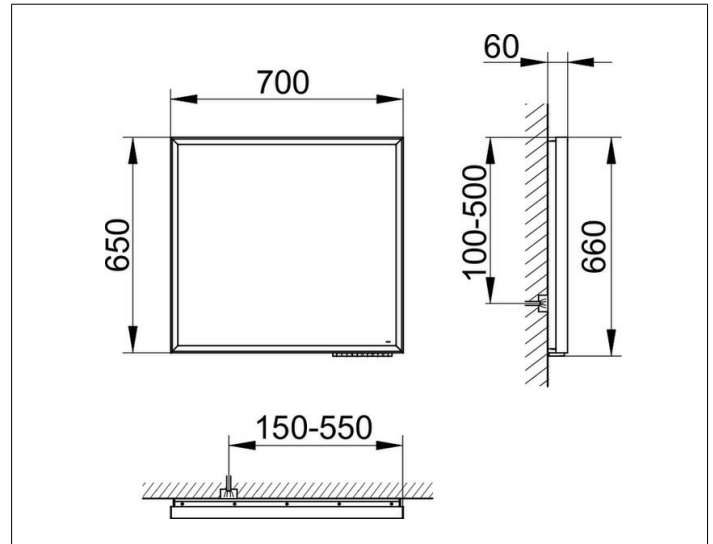

**Royal Lumos**  
**14597132000 Lichtspiegel**

**PRODUKT**

**ZEICHNUNG**

**PRODUKTBESCHREIBUNG**

stufenlos einstellbare Lichtfarbe von 2700 Kelvin (warmweiß) bis 6500 Kelvin (Tageslicht),  
 umlaufender Aluminium-Rahmen, schwarz-eloxiert  
 Bedienung:  
 Tastenfelder mit kapazitiver Touch-Sensorik,  
 integrierte Nebenstellenfunktion für z. B. Raumschalter  
 Beleuchtung:  
 LED (Lebensdauer > 30.000 Std.)  
 Rahmenbeleuchtung und Waschtischbeleuchtung  
 separat stufenlos dimmbar und ein-/ausschaltbar  
 EEK: C , 50 kWh/1000h

**OBERFLÄCHE**

50 Watt

**ABMESSUNG**

700 x 650 x 60 mm