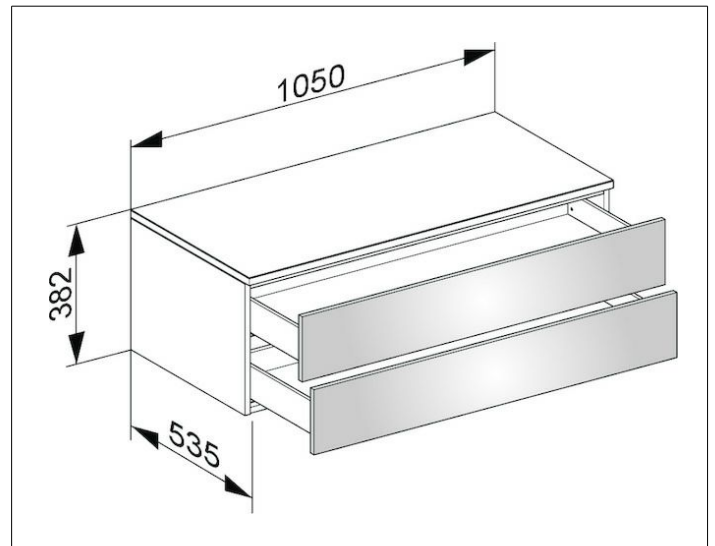

Edition 400

31752730000 Sideboard

PRODUKT

ZEICHNUNG

OBERFLÄCHE

weiß/Glas trüffel satiniert

ABMESSUNG

1050 x 382 x 535 mm