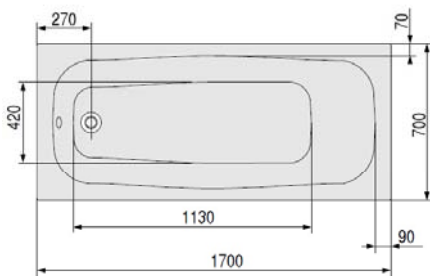

# CAPRI

1700 x 700

VARIANTE	ARTIKEL-NR.	LÄNGE UND BREITE	HÖHE/TIEFE	INSTALLATIONSHÖHE	NUTZINHALT	ZUBEHÖR
<i>Variante</i>	<i>N° D'article</i>	<i>Longueur Et Largeur</i>	<i>Hauteur/profondeur</i>	<i>Hauteur de montage</i>	<i>Contenu utile</i>	<i>Accessoires</i>
<i>Variant</i>	<i>Artikelnummer</i>	<i>Lengte En Breedte</i>	<i>Hoogte/diepte</i>	<i>Installatiehoogte</i>	<i>Nuttige inhoud</i>	<i>Toebehoren</i>
		<b>(mm)</b>	<b>(mm)</b>	<b>(mm)</b>		
A	6579	1700 x 700	420	565-605	150 l	① ② ⑧ ⑫ ⑬