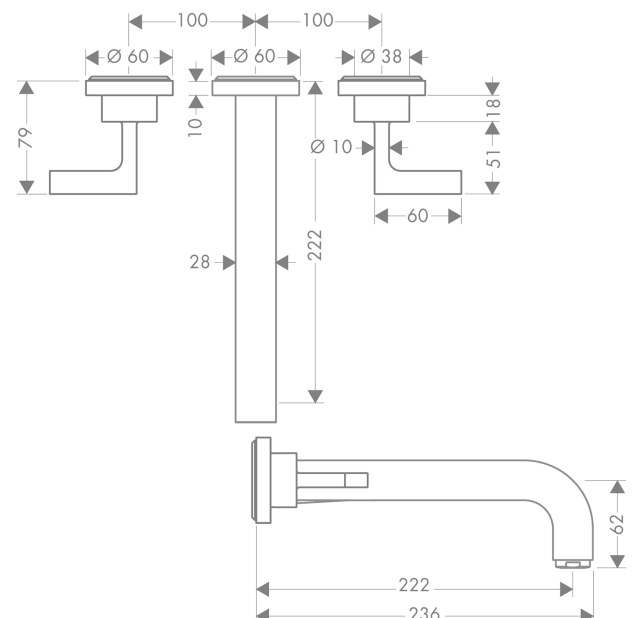

AXOR Citterio

3-Loch Waschtischarmatur Unterputz für Wandmontage mit Auslauf 222 mm, Hebelgriffen und Rosetten

Oberfläche: **Brushed Gold Optic** Artikelnummer: **39147250**

Merkmale

- besteht aus: 3-Loch Waschtischarmatur Unterputz für Wandmontage, Ablaufgarnitur
- Ausladung: 222 mm
- Griffvariante: Hebelgriff
- Strahlart: Normalstrahl
- maximale Durchflussmenge bei 3 bar: 5 l/min
- Keramikventile heiß/kalt 90°
- für Durchlauferhitzer geeignet
- unverschleißbare Ablaufgarnitur
- Anschlussart: Grundkörper
- Anschlussgröße: DN15
- EU-Taxonomie: max. 6 l/min - wesentlicher Beitrag (SC) möglich
- DVGW NW-6501BT0602
- P-IX 9380/IA

Technologie

Zertifikate / Nachhaltigkeit

Produktabbildung

Maßzeichnung

AXOR Citterio

3-Loch Waschtischarmatur Unterputz für Wandmontage mit Auslauf 222 mm, Hebelgriffen und Rosetten

Oberfläche: **Brushed Gold Optic** Artikelnummer: **39147250**

Durchflussdiagramm