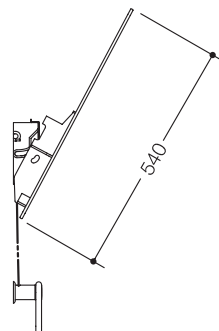

### Kippspiegel 801.01B100

- rechteckiger Kristallspiegel mit geschliffenen Kanten und eingearbeiteter Splitterschutzfolie
- der Spiegel kann mit Kurbel und Seilzug um max. 28° geneigt werden und ist daher im Stehen und im Sitzen zu benutzen
- zur Wandmontage
- 600 mm breit, 540 mm hoch und 6 mm dick
- Spiegel aus Kristallglas
- Halteelement und Kurbel aus hochwertigem, mattem Polyamid in den HEWI Farben 99 (Reinweiß), 98 (Signalweiß), 97 (Lichtgrau), 95 (Felsgrau) und 92 (Anthrazitgrau)
- mit Seilumlenkung zur Vorwandmontage geeignet

### Abmessungen in mm