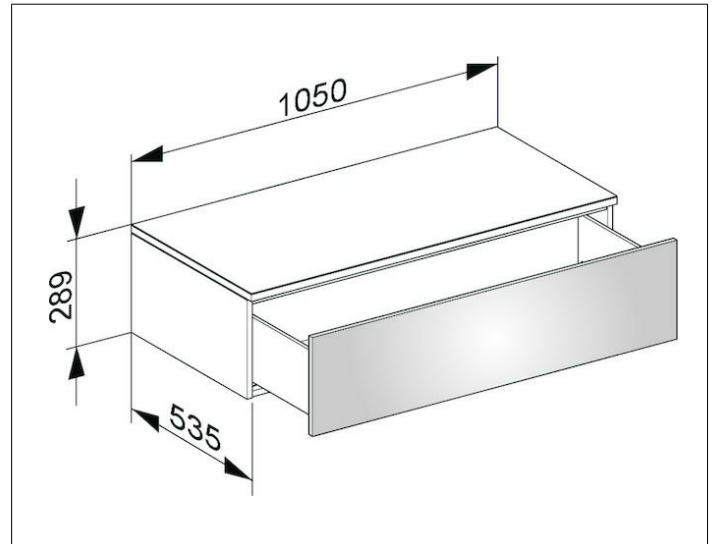

Edition 400

31751820000 Sideboard

PRODUKT

ZEICHNUNG

OBERFLÄCHE

weiß Hochglanz/Glas trüffel klar

ABMESSUNG

1050 x 289 x 535 mm