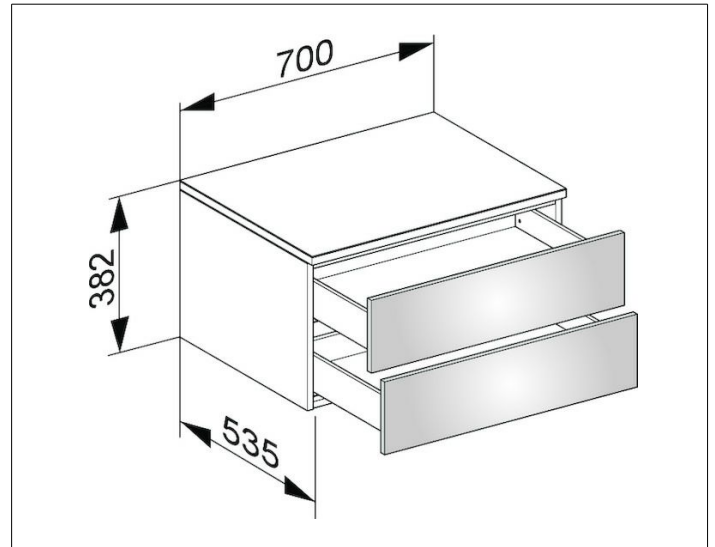

Edition 400

3174270000 Sideboard

PRODUKT

ZEICHNUNG

OBERFLÄCHE

weiß/Glas anthrazit klar

ABMESSUNG

700 x 382 x 535 mm