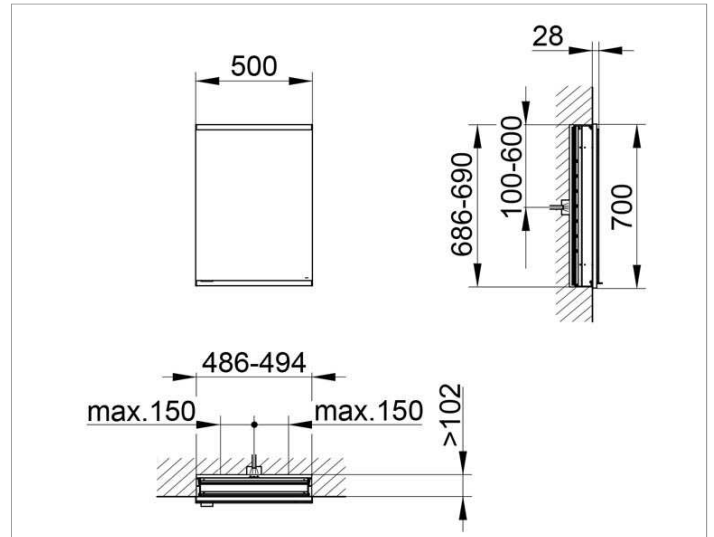

Royal Modular 2.0  
800120050000100 Spiegelschrank

**PRODUKT**

**ZEICHNUNG**

EEK: A++, A+, A ,

**OBERFLÄCHE**

silber-eloxiert

**ABMESSUNG**

500 x 700 x 120 mm