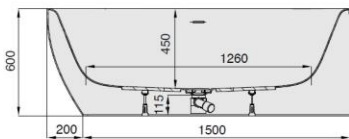

iSENSI

1700 x 750

Eckwanne

baignoire d'angle

Hoekbad

Rechte Ausführung

Version droite

Rechte uitvoering

DE

Freistehende Badewanne aus Acryl mit fester Schürze (Monolith) inkl. vormontiertem Untergestell u. Überlaufgarnitur (optional wählbar, siehe Tabelle), Anschlusschlauch zur Verbindung an HT-Hausanschluss im Lieferumfang enthalten.

FR

Vidage spécial (en option, voir tableau), raccord de tuyau pour le raccordement/ connexion HT-maison et châssis inclus. Baignoire autonome en acrylique/ABS avec tablier monocoque différentes versions y compris chassis.

NL

Afvoer-/overloopcombinatie (optioneel te kiezen, zie tabel), Aansluitflexibel voor aansluiting aan bouwzijdige afvoerleiding en Onderstel inbegrepen in leveromvang. Vrijstaande baden van acryl/ABS angevormd paneelin verschillende uitvoeringen incl. onderstel.

MODELL Modèle Mode	ART. NR. N° D'article Artikelnummer	LÄNGE/BREITE Longueur Et Largeur Lengte En Breedte	HÖHE/TIEFE Hauteur/profondeur Hoogte/diepte	INST. HÖHE Hauteur de montage Installatiehoogte	NUTZINHALT Contenu utile Nuttige inhoud
		(mm)	(mm)	(mm)	
B	3868	1700 x 750	450	600	148 l

Version mit Über- und Ablauf in Weiß