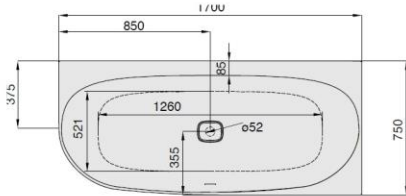

iSENSI

1700 x 750

Eckwanne

baignoire d'angle

Hoekbad

Rechte Ausführung

Version droite

Rechte uitvoering

| MODELL Modèle Mode | ART. NR. N° D'article Artikelnummer | LÄNGE/BREITE Longueur Et Largeur Lengte En Breedte | HÖHE/TIEFE Hauteur/profondeur Hoogte/diepte | INST. HÖHE Hauteur de montage Installatiehoogte | NUTZINHALT Contenu utile Nuttige inhoud |
|--------------------------|---|--|---|---|---|
| | | (mm) | (mm) | (mm) | |
| B | 3868 | 1700 x 750 | 450 | 600 | 148 l |