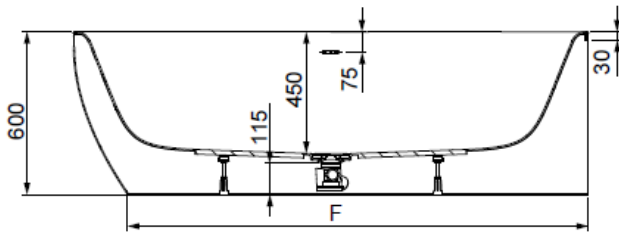

A	B	C	D	E	F	G	H	I
iSensi 1600 x 750	1600	750	800	375	355	1400	1375	625	650
iSensi 1700 x 750	1700	750	850	375	355	1500	1475	625	650
iSensi 1800 x 800	1800	800	900	400	380	1600	1575	675	700
iSensi 1900 x 900	1900	900	950	450	430	1700	1675	775	800

SONDERZUBEHÖR BADEWANNEN

NACKENKISSEN

Coussin appui-nuque
Nekkkussen
Neckrests

ART. NR.
N° D'article
Artikelnummer
Article no.

Selbstklebendes Gel-Nackenkissen passend für nahezu alle Hoesch Bade- und Whirlwannen.
Farbe: Schwarz. Material: Gel.
/ Appui-tête en gel adhésif Coussin appui-nuque assorti à presque toutes les baignoires et baignoires balnéo HOESCH
Couleur: noir. Matériau: Gel.
/ Zelfklevend gel nekussen passend voor bijna alle HOESCH baden en whirlbaden.
Kleur: zwart. Materiaal: Gel.
/ Self-adhesive gel neckrest suitable for almost every HOESCH bath and whirltub.
Colour: Black. Material: Gel

69694

Nackenkissen aus wasserbeständigem Teakholz mit PU Auflage für den geraden Wannenrand.
/ Coussin appui-nuque produit de bois teck résistant à l'eau, recouvert de mousse de polyuréthane pour les baigns à bords droits
/ Nekkkussen van waterbestendig teakhout met PU bekleding voor de rechte badrand.
/ Neckrest made of water-resistant teak wood with a PU pad.

89216

Lichtsysteme

Eclairage
Verlichtingssystemen
Lighting system

ART. NR.
N° D'article
Artikelnummer
Article no.

Nur für Badewannen ohne Whirl-/Airsysteem erhältlich

LED Unterwasserscheinwerfer, verchromt mit Bedienknopf für Wannenrand inkl. Ansteuerungselektronik mit automatischem Farblichtwechsler Farben: Weiß, Rot, Orange, Gelb, Grün, Blau, Indigo, Violett (werkseitig eingebaut)

2 LED Scheinwerfer
4 LED Scheinwerfer

Disponible seulement pour les baignoires sans équipement balnéo Whirl/Air Projecteur immergé LED, chromé avec touche de commande pour le rebord de la baignoire Système de commande automatique avec inverseur de couleur inclus Couleurs : blanc, rouge, orange, jaune, vert, bleu, indigo, violet (monte al'usine)

Projecteur 2 LED
Projecteur 4 LED

Alleen verkrijgbaar voor baden zonder whirl-/airsysteem

Verchromde led-onderwaterschijnwerper met bedieningsknop in de badrand Incl. aanstuurelektronica met automatische kleurenwisselaar Kleuren: wit, rood, oranje, geel, groen, blauw, indigo, paars (in de fabriek ingebouwd)

2 ledschijnwerpers
4 ledschijnwerpers

Available for bathtubs without whirl / air system only

LED underwater spotlights, chromeplated with an operating button for bathtub rim Including control with integrated colour light changer. Colours: white, red, orange, yellow, green, blue, indigo, violet (factoryinstalled)

2 LED spotlights
4 LED spotlights

690913
690914