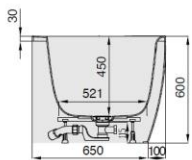

| MODELL Modèle Mode | ART. NR. N° D'article Artikelnummer | LÄNGE/BREITE Longueur Et Largeur Lengte En Breedte | HÖHE/TIEFE Hauteur/profondeur Hoogte/diepte | INST. HÖHE Hauteur de montage Installatiehoogte | NUTZINHALT Contenu utile Nuttige inhoud |
|--------------------------|---|--|---|---|---|
| | | (mm) | (mm) | (mm) | |
| B | 3868 | 1700 x 750 | 450 | 600 | 148 l |