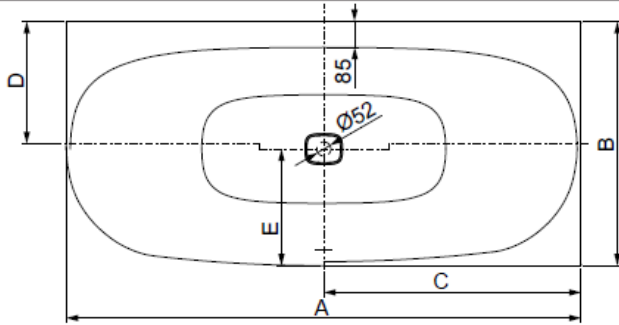

A	B	C	D	E	F	G	H	I
iSensi 1600 x 750	1600	750	800	375	355	1400	1375	625	650
iSensi 1700 x 750	1700	750	850	375	355	1500	1475	625	650
iSensi 1800 x 800	1800	800	900	400	380	1600	1575	675	700
iSensi 1900 x 900	1900	900	950	450	430	1700	1675	775	800

SONDERZUBEHÖR BADEWANNEN

NACKENKISSEN

Coussin appui-nuque
Nekkkussen
Neckrests

ART. NR.
N° D'article
Artikelnummer
Article no.

Selbstklebendes Gel-Nackenkissen passend für nahezu alle Hoesch Bade- und Whirlwannen.
Farbe: Schwarz. Material: Gel.
/ Appui-tête en gel adhésif Coussin appui-nuque assorti à presque toutes les baignoires et baignoires balnéo HOESCH
Couleur: noir. Matériau: Gel.
/ Zelfklevend gel nekussen passend voor bijna alle HOESCH baden en whirlbaden.
Kleur: zwart. Materiaal: Gel.
/ Self-adhesive gel neckrest suitable for almost every HOESCH bath and whirltub.
Colour: Black. Material: Gel

69694

Nackenkissen aus wasserbeständigem Teakholz mit PU Auflage für den geraden Wannenrand.
/ Coussin appui-nuque produit de bois teck résistant à l'eau, recouvert de mousse de polyuréthane pour les baigns à bords droits
/ Nekkkussen van waterbestendig teakhout met PU bekleding voor de rechte badrand.
/ Neckrest made of water-resistant teak wood with a PU pad.

89216

Lichtsysteme

Eclairage
Verlichtingssystemen
Lighting system

ART. NR.
N° D'article
Artikelnummer
Article no.

Nur für Badewannen ohne Whirl-/Airsysteem erhältlich

LED Unterwasserscheinwerfer, verchromt mit Bedienknopf für Wannenrand inkl. Ansteuerungselektronik mit automatischem Farblichtwechsler Farben: Weiß, Rot, Orange, Gelb, Grün, Blau, Indigo, Violett (werkseitig eingebaut)

2 LED Scheinwerfer
4 LED Scheinwerfer

Disponible seulement pour les baignoires sans équipement balnéo Whirl/Air Projecteur immergé LED, chromé avec touche de commande pour le rebord de la baignoire Système de commande automatique avec inverseur de couleur inclus Couleurs : blanc, rouge, orange, jaune, vert, bleu, indigo, violet (monte al'usine)

Projecteur 2 LED
Projecteur 4 LED

Alleen verkrijgbaar voor baden zonder whirl-/airsysteem

Verchromde led-onderwaterschijnwerper met bedieningsknop in de badrand Incl. aanstuurelektronica met automatische kleurenwisselaar Kleuren: wit, rood, oranje, geel, groen, blauw, indigo, paars (in de fabriek ingebouwd)

2 ledschijnwerpers
4 ledschijnwerpers

Available for bathtubs without whirl / air system only

LED underwater spotlights, chromeplated with an operating button for bathtub rim Including control with integrated colour light changer. Colours: white, red, orange, yellow, green, blue, indigo, violet (factoryinstalled)

2 LED spotlights
4 LED spotlights

690913
690914