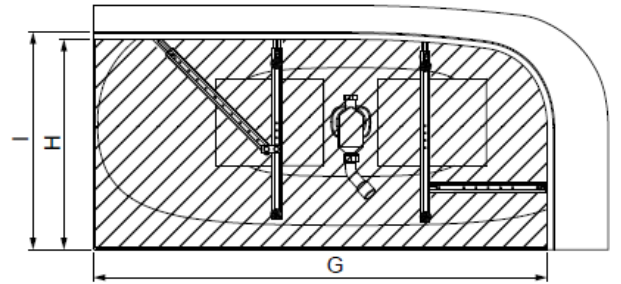

A	B	C	D	E	F	G	H	I
iSensi 1600 x 750	1600	750	800	375	355	1400	1375	625	650
iSensi 1700 x 750	1700	750	850	375	355	1500	1475	625	650
iSensi 1800 x 800	1800	800	900	400	380	1600	1575	675	700
iSensi 1900 x 900	1900	900	950	450	430	1700	1675	775	800

SONDERZUBEHÖR BADEWANNEN

NACKENKISSEN

Coussin appui-nuque
Nekkkussen
Neckrests

ART. NR.
N° D'article
Artikelnummer
Article no.

Selbstklebendes Gel-Nackenkissen passend für nahezu alle Hoesch Bade- und Whirlwannen.
Farbe: Schwarz. Material: Gel.
/ Appui-tête en gel adhésif Coussin appui-nuque assorti à presque toutes les baignoires et baignoires balnéo HOESCH
Couleur: noir. Matériau: Gel.
/ Zelfklevend gel nekussen passend voor bijna alle HOESCH baden en whirlbaden.
Kleur: zwart. Materiaal: Gel.
/ Self-adhesive gel neckrest suitable for almost every HOESCH bath and whirltub.
Colour: Black. Material: Gel

69694

Nackenkissen aus wasserbeständigem Teakholz mit PU Auflage für den geraden Wannenrand.
/ Coussin appui-nuque produit de bois teck résistant à l'eau, recouvert de mousse de polyuréthane pour les baigns à bords droits
/ Nekkkussen van waterbestendig teakhout met PU bekleding voor de rechte badrand.
/ Neckrest made of water-resistant teak wood with a PU pad.

89216

Lichtsysteme

Eclairage
Verlichtingssystemen
Lighting system

ART. NR.
N° D'article
Artikelnummer
Article no.

Nur für Badewannen ohne Whirl-/Airsysteem erhältlich

LED Unterwasserscheinwerfer, verchromt mit Bedienknopf für Wannenrand inkl. Ansteuerungselektronik mit automatischem Farblichtwechsler Farben: Weiß, Rot, Orange, Gelb, Grün, Blau, Indigo, Violett (werkseitig eingebaut)

2 LED Scheinwerfer
4 LED Scheinwerfer

Disponible seulement pour les baignoires sans équipement balnéo Whirl/Air Projecteur immergé LED, chromé avec touche de commande pour le rebord de la baignoire Système de commande automatique avec inverseur de couleur inclus Couleurs : blanc, rouge, orange, jaune, vert, bleu, indigo, violet (monte al'usine)

Projecteur 2 LED
Projecteur 4 LED

Alleen verkrijgbaar voor baden zonder whirl-/airsysteem

Verchromde led-onderwaterschijnwerper met bedieningsknop in de badrand Incl. aanstuurelektronica met automatische kleurenwisselaar Kleuren: wit, rood, oranje, geel, groen, blauw, indigo, paars (in de fabriek ingebouwd)

2 ledschijnwerpers
4 ledschijnwerpers

Available for bathtubs without whirl / air system only

LED underwater spotlights, chromeplated with an operating button for bathtub rim Including control with integrated colour light changer. Colours: white, red, orange, yellow, green, blue, indigo, violet (factoryinstalled)

2 LED spotlights
4 LED spotlights

690913
690914