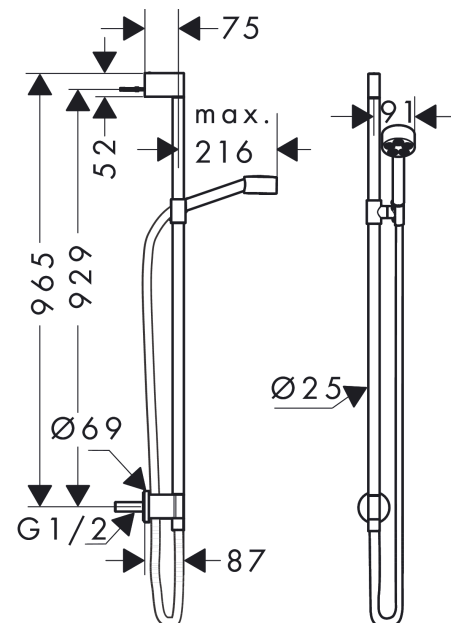

## Merkmale

- besteht aus: Handbrause, Brausestange, Brauseschlauch, Handbrausehalterung, Wandanschluss
- Brausekopfgröße: 73 mm
- Strahlart: PowderRain
- maximale Durchflussmenge bei 3 bar: 9,1 l/min
- Mindestfließdruck: 0,8 bar
- Handbrausehalterung aus Metall
- Wandbefestigung: Schraubbefestigung
- Wandstützen aus Metall
- Profil Brausestange: rund
- Brausestangendurchmesser: 25 mm
- Bohrabstand 929 mm
- Brauseschlauch mit beidseitig konischer Mutter
- brauseseitiger Drehwirbel gegen lästiges Verdrehen des Brauseschlauches

## Produktabbildung

## Maßzeichnung

**AXOR One**  
**Brauseset 75 1jet EcoSmart mit Wandanschluss**  
 Oberfläche: **Polished Red Gold** Artikelnummer: **48791300**