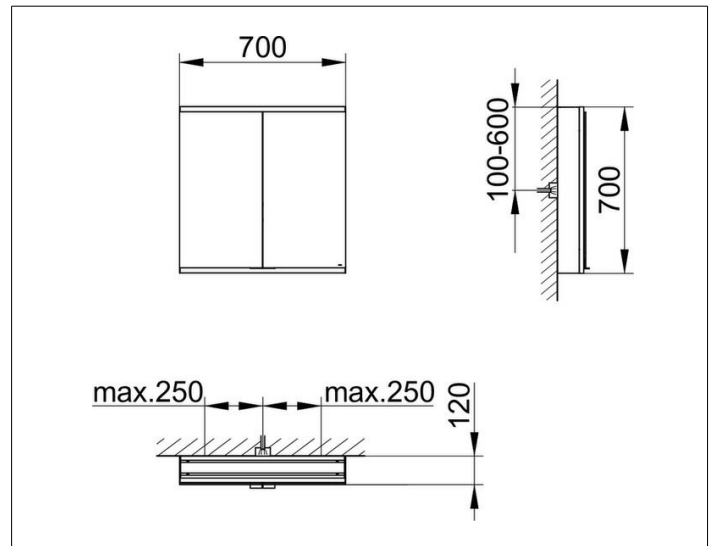

Royal Modular 2.0
800221070000200 Spiegelschrank

PRODUKT

ZEICHNUNG

EEK: C ,

OBERFLÄCHE

silber-eloxiert

ABMESSUNG

700 x 700 x 120 mm