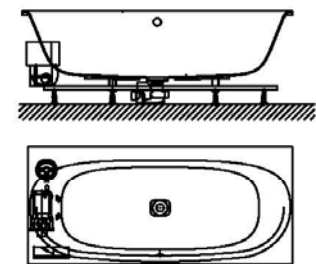

□ Fernbedienung

Düsenanordnung

002

Düsenanordnung

001

GRUNDAUSSTATTUNG

- 10 Rückendüsen
- Gebläse 400W regelbar mit Luftvorheizer und mit Ozonisierung
- Whirlpumpe 900W regelbar, selbstentleerend
- Absaugdüse kombiniert mit Ab-/Überlaufarmatur HOESCH Combi
- Funkfernbedienung
- HOESCH Steuerung 230 V, 50/60 Hz
- Komplett installiertes Rohrleitungssystem
- Sichtbare Einbauteile verchromt