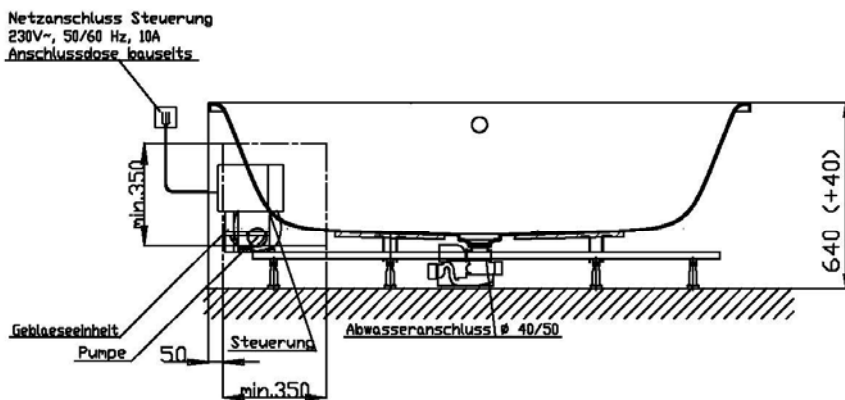

□ Fernbedienung

Düsenanordnung

002

Düsenanordnung

001

GRUNDAUSSTATTUNG

- 10 Rückendüsen
- Gebläse 400W regelbar mit Luftvorheizer und mit Ozonisierung
- Whirlpumpe 900W regelbar, selbstentleerend
- Absaugdüse kombiniert mit Ab-/Überlaufarmatur HOESCH Combi
- Funkfernbedienung
- HOESCH Steuerung 230 V, 50/60 Hz
- Komplett installiertes Rohrleitungssystem
- Sichtbare Einbauteile verchromt