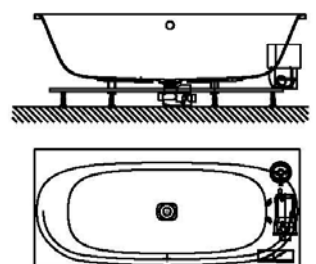

Düsenanordnung