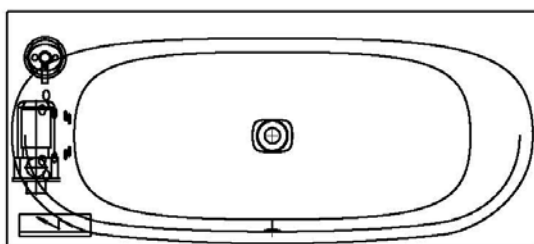

□ Fernbedienung

Düsenanordnung

002

Düsenanordnung

001

GRUNDAUSSTATTUNG

- 10 Rückendüsen
- Gebläse 400W regelbar mit Luftvorheizer und mit Ozonisierung
- Whirlpumpe 900W regelbar, selbstentleerend
- Absaugdüse kombiniert mit Ab-/Überlaufarmatur HOESCH Combi
- Funkfernbedienung
- HOESCH Steuerung 230 V, 50/60 Hz
- Komplett installiertes Rohrleitungssystem
- Sichtbare Einbauteile verchromt