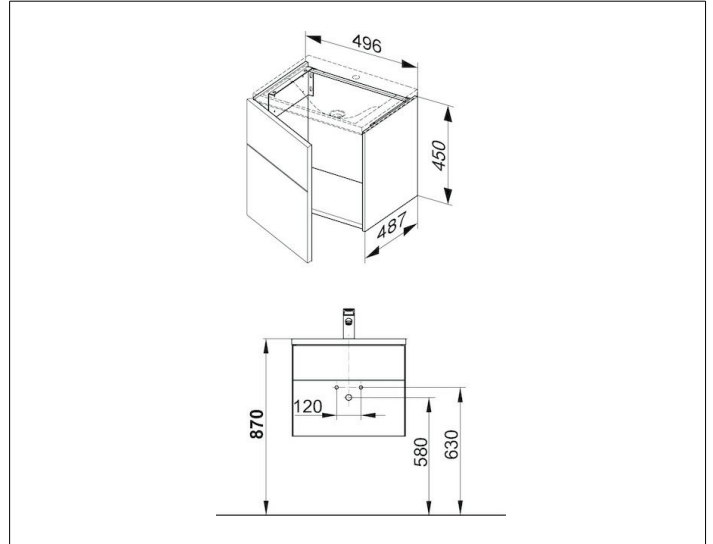

Royal Reflex
34040110002 Waschtischunterbau

PRODUKT

ZEICHNUNG

PRODUKTBESCHREIBUNG

passend zum Mineralguss-Waschtisch Artikel-Nr. 34041/315001
1-türig, mit Tür-Anschlagdämpfung

OBERFLÄCHE

anthrazit/anthrazit

ABMESSUNG

496 x 450 x 487 mm