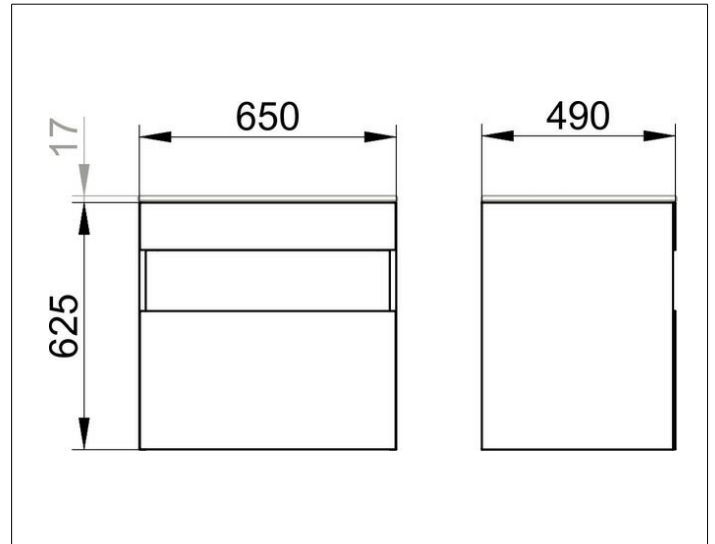

Stageline

32852290000 Waschtischunterbau

PRODUKT

ZEICHNUNG

PRODUKTBESCHREIBUNG

passend zum Keramik-Waschtisch Artikel-Nr. 33150,
1 Frontauszug mit Einzugsdämpfung,
inkl. Geruchverschluss aus Kunststoff 1 1/4 x 32

AUSSTATTUNG

- 1 Einlegematte

OBERFLÄCHE

inox/inox

ABMESSUNG

650 x 625 x 490 mm