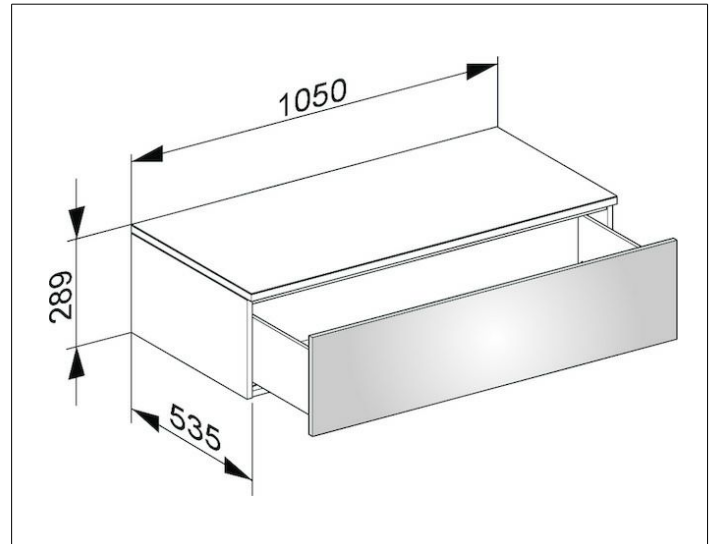

Edition 400

31751730000 Sideboard

PRODUKT

ZEICHNUNG

OBERFLÄCHE

weiß/Glas trüffel satiniert

ABMESSUNG

1050 x 289 x 535 mm