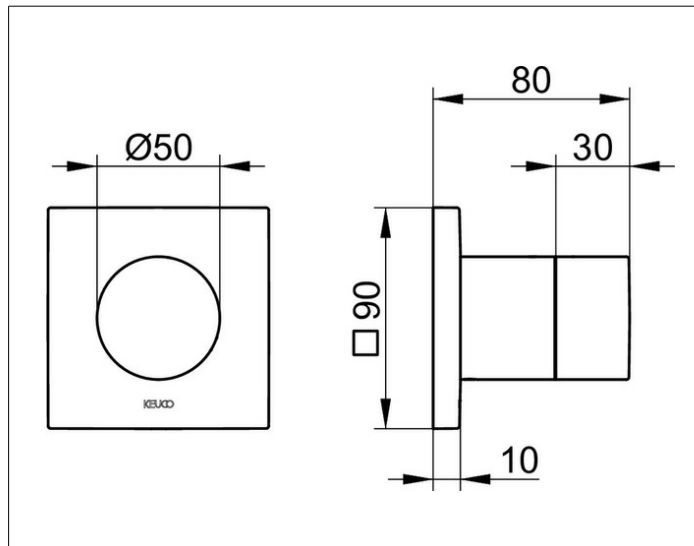

**IXMO**

59541370002 Absperrventil UP DN 15

**PRODUKT**

**ZEICHNUNG**

**PRODUKTBESCHREIBUNG**

Fertigset bestehend aus:  
Griff, Gehäuse, Rosette (eckig) und Absperrventil  
passend für UP Funktionseinheit Art.-Nr. 59541 000070  
geräuschgeprüft

**OBERFLÄCHE**

schwarz matt

**AUSSCHREIBUNGSTEXT**

KEUCO IXMO Absperrventil UP DN15, 59541370002  
Absperrventil in Oberfläche Schwarz-Matt  
mit IXMO Griff Pure und mit eckiger Rosette,  
frei positionierbar,  
integrierter Einbautiefenausgleich von 80-110 mm,  
mit Justier-Möglichkeit bei Feinmontage  
für Bedienteil und Rosette,  
Rosette 90 x 90 mm, Stärke 10 mm,  
Gesamtausladung 80 mm,  
passend für UP Funktionseinheit Art.-Nr. 59541000070