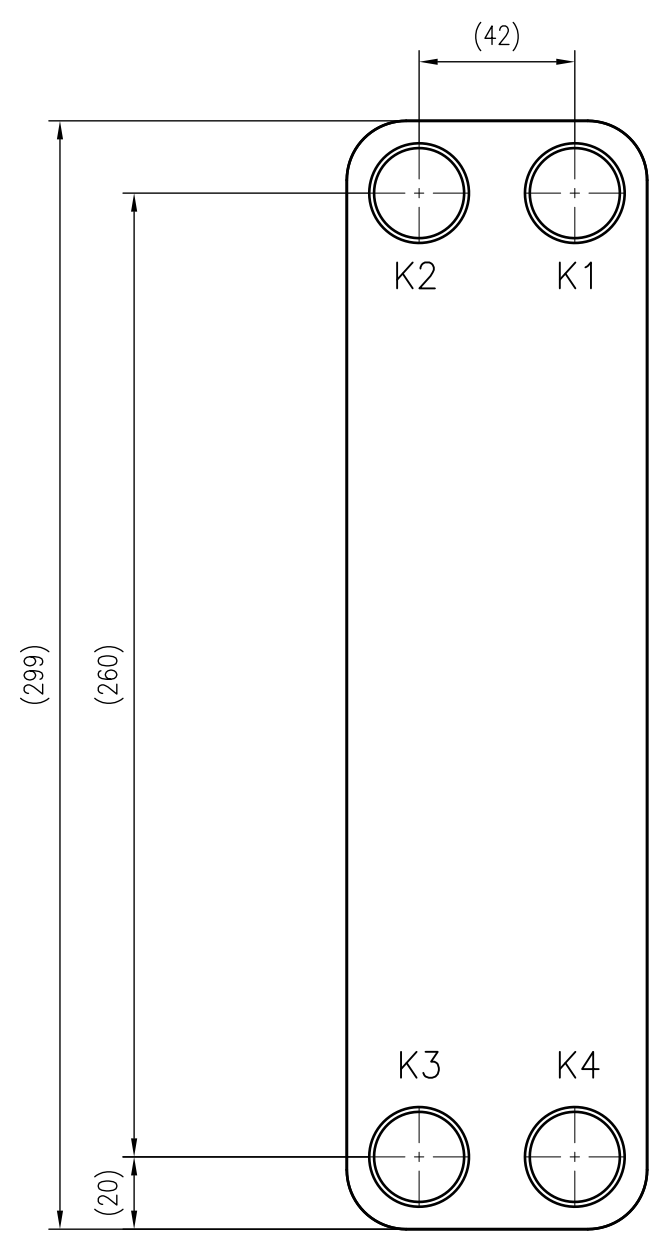

Side view

Front view

Isometric view

Top view

Unterliegt nicht dem Änderungsdienst/ Not subject to change management	Maßstab/ Scale: 1:2	Format/ Size: A2
Revision 25.08.2020	Longtherm RMB-22-60-P30 - 8031800	