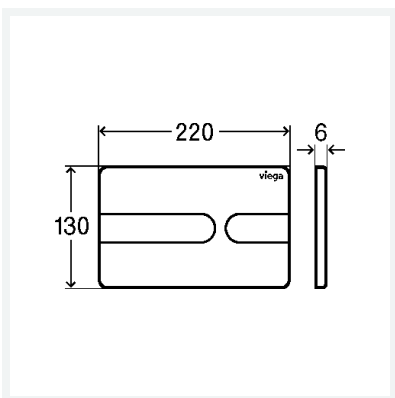

Hinweis

Mit Fuge zwischen Wand und Betätigungsplatte zur optischen Trennung der Bauteile (Schattenfuge).

Modell 8613.1

Artikel 773 229

Hinweis:

Lieferzeit kundenindividuelles Programm: 10 Wochen zzgl. Versand;
Rücknahme ausgeschlossen!

Eigenschaften

Abdeckplatte	Kunststoff vergoldet
Druckstück	Kunststoff vergoldet
Gewicht	1 g
Volumen	4083 cm ³