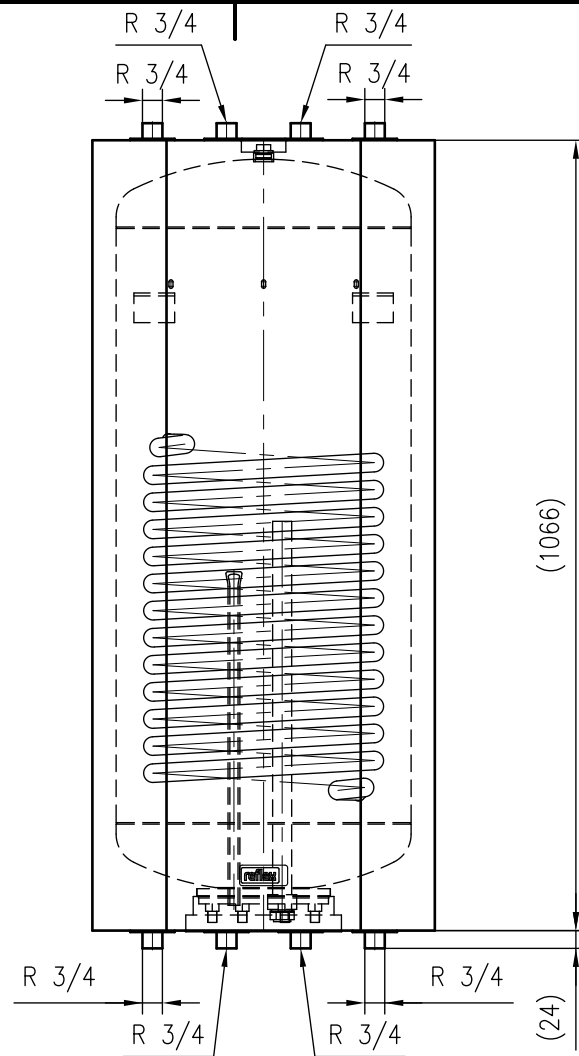

Side view

Front view

Isometric view

Top view

Unterliegt nicht dem Änderungsdienst/ Not subject to change management		Maßstab/ Scale: 1:10	Format/ Size: A3
Revision 24.08.2017	Storatherm Aqua Compact AC110 1-W_B white - 7760300		