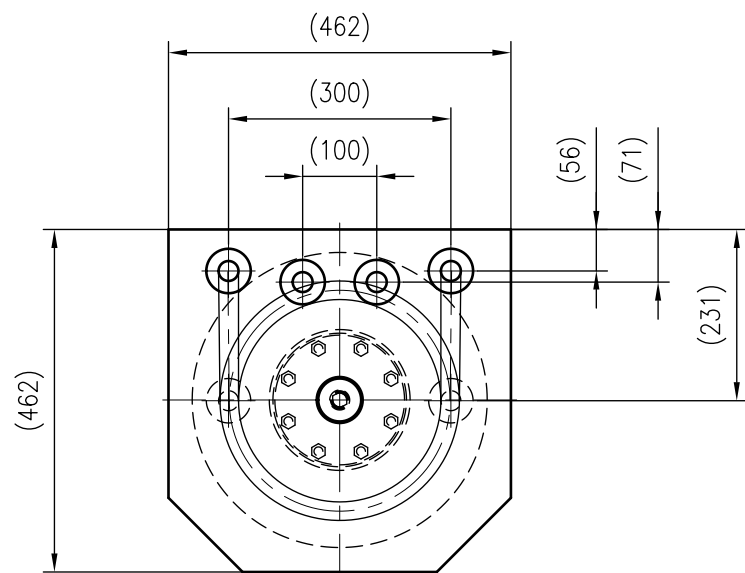

Side view

Front view

Isometric view

Top view

Unterliegt nicht dem Änderungsdienst/ Not subject to change management		Maßstab/ Scale: 1:10	Format/ Size: A3
Revision 24.08.2017	Storatherm Aqua Compact AC110 1-W_B white - 7760300		