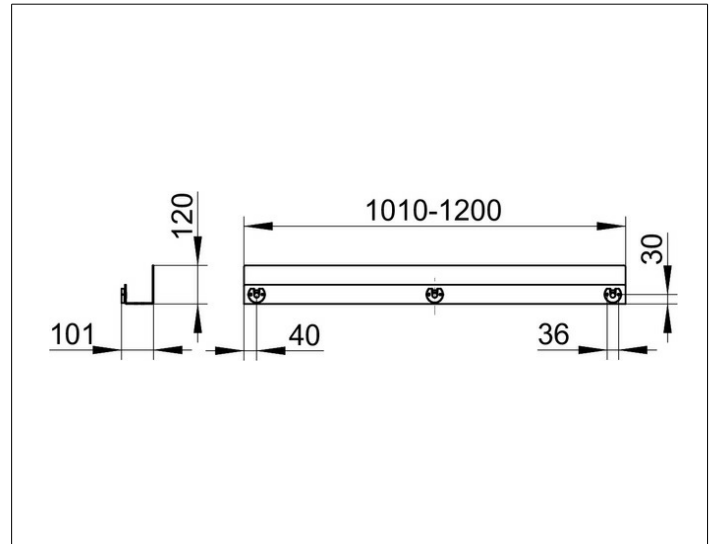

Duschablagen

24953510400 Duschablage

PRODUKT

ZEICHNUNG

PRODUKTBESCHREIBUNG

Maßanfertigung, in 1 cm Schritten
 Wandmontage, abnehmbar, mit verdeckter Befestigung
 mit Ablaufschlitzen und integrierten Haken

OBERFLÄCHE

weiß matt

ABMESSUNG

1010-1200 x 120 x 90 mm