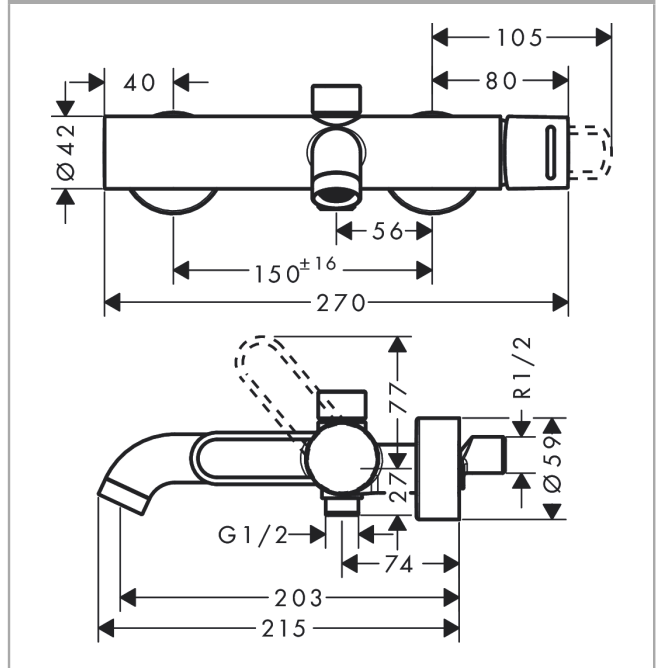

AXOR Uno

Einhebel-Wannenmischer Aufputz mit Bügelgriff

Oberfläche: **Edelstahl Optic** Artikelnummer: **38421800**

Merkmale

- 2 Verbraucher
- Ausladung: 203 mm
- Stichmaß: 150 ± 16 mm
- Strahlart Armatur: Normalstrahl
- maximale Durchflussmenge bei 3 bar: 22 l/min
- Durchfluss für Wanneneinlauf bei 3 bar: 22 l/min
- Durchfluss für Handbrause bei 3 bar: 16 l/min
- Keramikmischsystem
- Temperaturbegrenzung einstellbar
- Umsteller mit automatischer Rückstellung
- Rückflussverhinderer
- mit Schalldämpfer
- für Durchlauferhitzer geeignet
- Anschlussgröße: DN15
- Anschlussart: S-Anschlüsse
- Wandmontage
- min. Betriebsdruck: 1 bar
- max. Betriebsdruck: 10 bar
- DVGW DW-6506CS0457

Technologie

Zertifikate / Nachhaltigkeit

AXOR Uno
Einhebel-Wannenmischer Aufputz mit Bügelgriff
 Oberfläche: **Edelstahl Optic** Artikelnummer: **38421800**

Produktabbildung

Maßzeichnung

Durchflussdiagramm