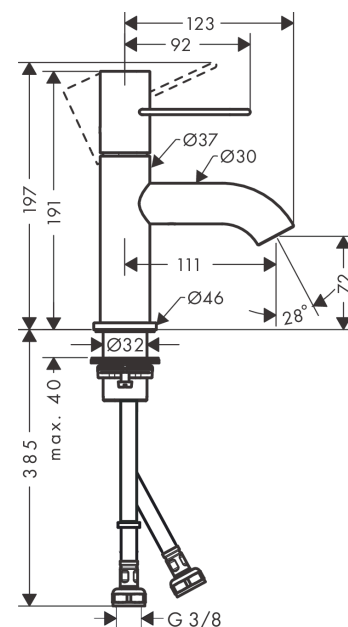

AXOR Uno

Einhebel-Waschtischmischer 70 mit Bügelgriff und Ablaufgarnitur

Oberfläche: **Brushed Black Chrome** Artikelnummer: **38021340**

Merkmale

- besteht aus: Einhebel-Waschtischmischer, Ablaufgarnitur
- ComfortZone 70
- Ausladung: 111 mm
- Auslaufhöhe: 72 mm
- Griffvariante: Bügelgriff
- Strahlart: Normalstrahl
- maximale Durchflussmenge bei 3 bar: 5 l/min
- Keramikmischsystem
- Temperaturbegrenzung einstellbar
- für Durchlauferhitzer geeignet
- unverschleißbare Ablaufgarnitur
- Anschlussart: G 3/8 Anschlusschläuche
- Anschlussgröße: DN15
- EU-Taxonomie: max. 6 l/min - wesentlicher Beitrag (SC) möglich
- DVGW DW-6506CS0457
- PA-IX 7287/IO

Technologie

Zertifikate / Nachhaltigkeit

Produktabbildung

Maßzeichnung

AXOR Uno
Einhebel-Waschtismischer 70 mit Bügelgriff und Ablaufgarnitur
 Oberfläche: **Brushed Black Chrome** Artikelnummer: **38021340**

Durchflussdiagramm