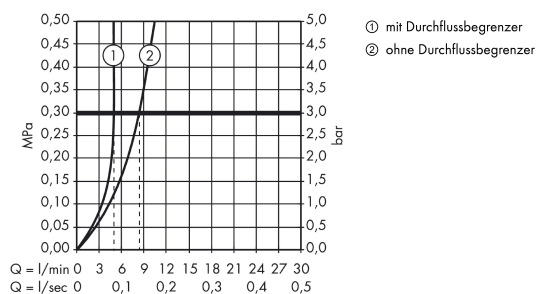

Artikeldetails

TEAM-Nr. 757556.531
Preis exkl. MwSt. 1455.00 CHF

Technologie

Zertifikate / Nachhaltigkeit

Produktabbildung

Maßzeichnung

Durchflussdiagramm

AXOR Citterio
Einhebel-Waschtischmischer Unterputz für Wandmontage mit Pingriff, Auslauf 220 mm und
Platte