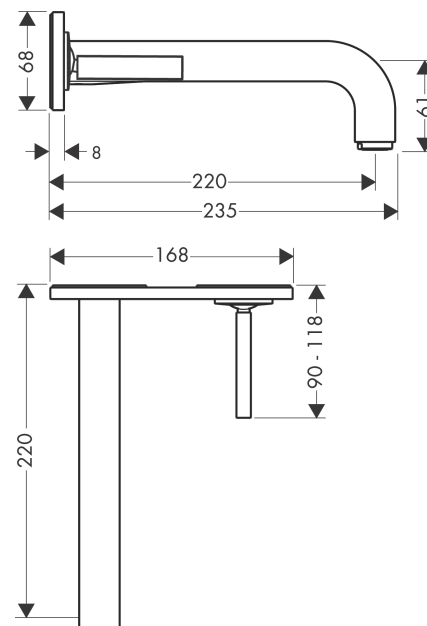

AXOR Citterio

Einhebel-Waschtischmischer Unterputz für Wandmontage mit Pingriff, Auslauf 220 mm und Platte

Oberfläche: **Stainless Steel Optic** Artikelnummer: **39115800**

Beschreibung

Merkmale

- besteht aus: Einhebel-Waschtischmischer Unterputz für Wandmontage, Ablaufgarnitur
- Ausladung: 220 mm
- Griffvariante: Pingriff
- Strahlart: Normalstrahl
- Maximale Durchflussmenge bei 3 bar: 5 l/min
- Keramikmischsystem
- unverschliessbare Ablaufgarnitur
- Griff rechts oder links positionierbar, abhängig von der Installation des Grundkörpers
- Geräuschgruppe: I
- Durchflussklasse: O
- PA-IX 18117/IO

Artikeldetails

TEAM-Nr. 757556.531
Preis exkl. MwSt. 1455.00 CHF

Technologie

Zertifikate / Nachhaltigkeit

Produktabbildung

Maßzeichnung

Durchflussdiagramm

AXOR Citterio
Einhebel-Waschtischmischer Unterputz für Wandmontage mit Pingriff, Auslauf 220 mm und
Platte

Oberfläche: **Stainless Steel Optic** Artikelnummer: **39115800**

Einbaubeispiel