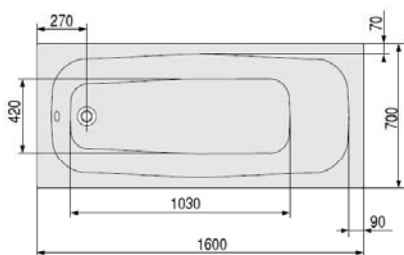

**CAPRI**

1600 x 700

| VARIANTE        | ARTIKEL-NR.          | LÄNGE UND BREITE           | HÖHE/TIEFE                | INSTALLATIONSHÖHE         | NUTZINHALT            | ZUBEHÖR            |
|-----------------|----------------------|----------------------------|---------------------------|---------------------------|-----------------------|--------------------|
| <i>Variante</i> | <i>N° D'article</i>  | <i>Longueur Et largeur</i> | <i>Hauteur/profondeur</i> | <i>Hauteur de montage</i> | <i>Contenu utile</i>  | <i>Accessoires</i> |
| <i>Variant</i>  | <i>Artikelnummer</i> | <i>Lengte En Breedte</i>   | <i>Hoogte/diepte</i>      | <i>Installatiehoogte</i>  | <i>Nuttige inhoud</i> | <i>Toebehoren</i>  |
|                 |                      | <b>(mm)</b>                | <b>(mm)</b>               | <b>(mm)</b>               |                       |                    |
| A               | 6105                 | 1600 x 700                 | 420                       | 565-605                   | 140 l                 | ① ② ⑧ ⑫ ⑬          |