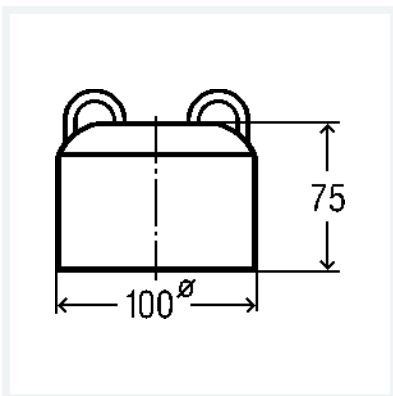

## Advantix-Glocke

- geeignet für Advantix-Bodenablauf Modell 4951.1, Advantix-Bodenablauf-Grundkörper Modell 4951.15, Advantix-Bodenablauf Modell 4951.20

**Modell 4951.26**

**Artikel 556 433**

## Eigenschaften

Durchmesser	Ø	100
Höhe	H	75
Gewicht	70 g	
Volumen	1243,2 cm <sup>3</sup>	