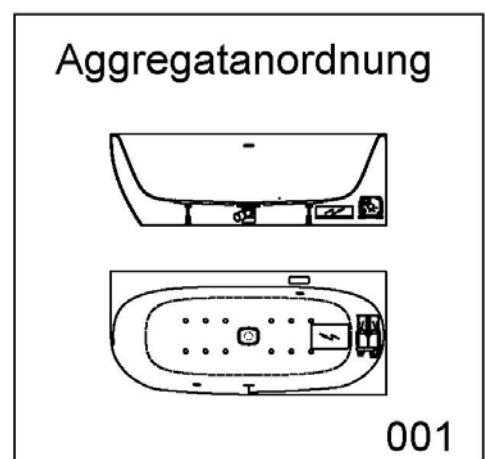

Artikelbeschreibung:

Whirlen ist weit mehr als aufgewirbeltes Wasser. Das unbeschwert Whirlvergnügen wird erst durch HOESCH Düsenteknik möglich. Das Whirlsystem iSensi unterstützt Ihr Wohlbefinden mit einer erstaunlichen Bandbreite unterschiedlichster Wirkungen – von entspannend bis gesundheitsfördernd. Whirlsystem iSensi: das prickelnde Champagner – Erlebnis. Über viele kleine Düsen im Wannenboden strömt vorgewärmte Luft ins Wasser – eine traumhaft sanfte Massage für den ganzen Körper. Die Düsen sind flach am Wannenboden angebracht und stören deshalb weder im Sitzen noch im Liegen. Der Luftwirbel lässt sich individuell steuern. Für sinnliche Atmosphäre sorgen 2 bunte Unterwasserscheinwerfer mit Farblichtwechsler.

iSENSI

GRUNDAUSSTATTUNG

- 12-14 Air-Düsen, (modellabhängig)
- 2 LED-RGB Ø 60 mm inkl. Ansteuerautomatik mit automatischem Farblichtwechsler
- Gebläse 700W regelbar mit Luftvorheizer und mit Ozonisierung
- Wannenrandtastatur
- HOESCH Steuerung 230 V, 50/60 Hz
- Komplett installiertes Rohrleitungssystem
- Sichtbare Einbauteile verchromt