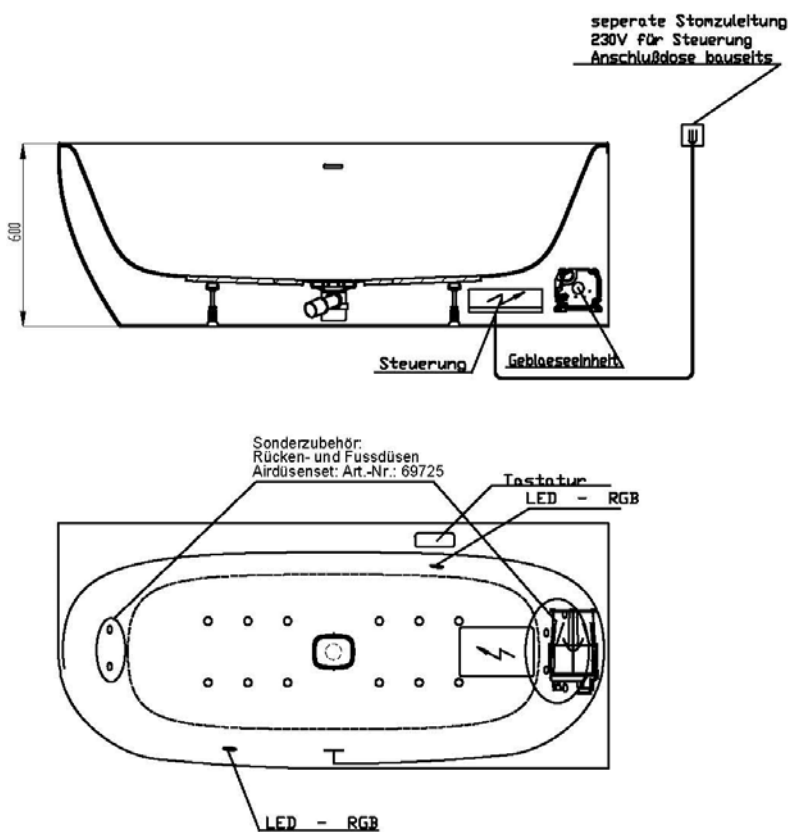

Artikelbeschreibung:

Whirlen ist weit mehr als aufgewirbeltes Wasser. Das unbeschwert Whirlvergnügen wird erst durch HOESCH Düsenteknik möglich. Das Whirlsystem iSensi unterstützt Ihr Wohlbefinden mit einer erstaunlichen Bandbreite unterschiedlichster Wirkungen – von entspannend bis gesundheitsfördernd. Whirlsystem iSensi: das prickelnde Champagner – Erlebnis. Über viele kleine Düsen im Wannenboden strömt vorgewärmte Luft ins Wasser – eine traumhaft sanfte Massage für den ganzen Körper. Die Düsen sind flach am Wannenboden angebracht und stören deshalb weder im Sitzen noch im Liegen. Der Luftwirbel lässt sich individuell steuern. Für sinnliche Atmosphäre sorgen 2 bunte Unterwasserscheinwerfer mit Farblichtwechsler.

iSENSI

GRUNDAUSSTATTUNG

- 12-14 Air-Düsen, (modellabhängig)
- 2 LED-RGB Ø 60 mm inkl. Ansteuerautomatik mit automatischem Farblichtwechsler
- Gebläse 700W regelbar mit Luftvorheizer und mit Ozonisierung
- Wannenrandtastatur
- HOESCH Steuerung 230 V, 50/60 Hz
- Komplett installiertes Rohrleitungssystem
- Sichtbare Einbauteile verchromt

Wannenrandtastatur

Superflache Airdüse

LED-Unterwasserscheinwerfer

SONDERZUBEHÖR – iSENSI

ARTIKEL-NR.

Air-Düsenset Whirlwannen iSensi (4 Rücken- und 2 Fußdüsen)

69725.305

2 LED-RGB inkl. Ansteuerautomatik mit automatischem Farblichtwechsler