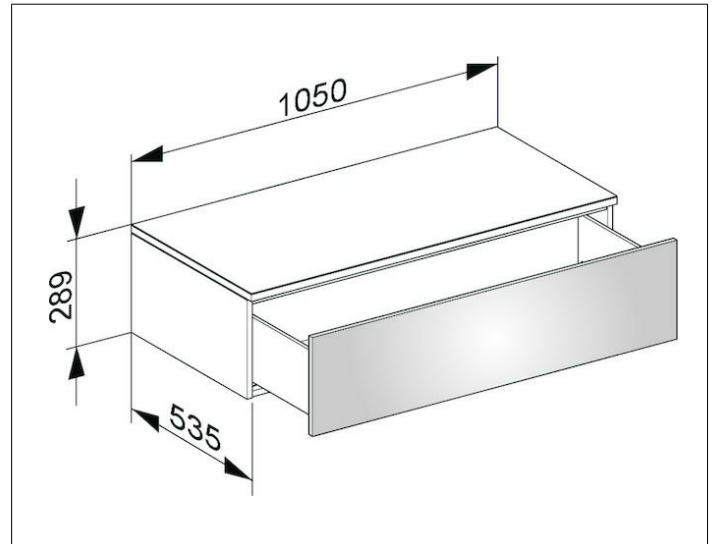

Edition 400

31751860000 Sideboard

PRODUKT

ZEICHNUNG

OBERFLÄCHE

Eiche anthrazit/Eiche anthrazit

ABMESSUNG

1050 x 289 x 535 mm