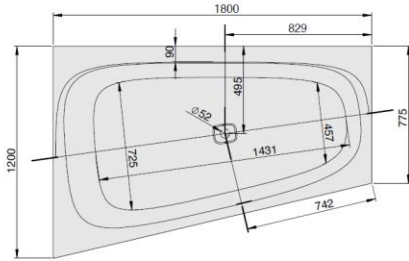

iSENSI

1800 x 1200

Eckwanne

Baignoire d'angle

Hoekbad

Linke Ausführung

Version gauche

Linkse uitvoering

DE

Freistehende Badewanne aus Acryl mit fester Schürze (Monolith) inkl. vormontiertem Untergestell u. Überlaufgarnitur (optional wählbar, siehe Tabelle), Anschlussschlauch zur Verbindung an HT-Hausanschluss im Lieferumfang enthalten.

MODELL Modèle Mode	ART. NR. N° D'article Artikelnummer	LÄNGE/BREITE Longueur Et Largeur Lengte En Breedte	HÖHE/TIEFE Hauteur/profondeur Hoogte/diepte	INST. HÖHE Hauteur de montage Installatiehoogte	NUTZINHALT Contenu utile Nuttige inhoud
		(mm)	(mm)	(mm)	
B	3996	1800 x 1200	450	600	275 l