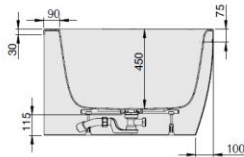

iSENSI

1800 x 1200

Eckwanne

Baignoire d'angle

Hoekbad

Linke Ausführung

Version gauche

Linkse uitvoering

MODELL Modèle Mode	ART. NR. N° D'article Artikelnummer	LÄNGE/BREITE Longueur Et Largeur Lengte En Breedte	HÖHE/TIEFE Hauteur/profondeur Hoogte/diepte	INST. HÖHE Hauteur de montage Installatiehoogte	NUTZINHALT Contenu utile Nuttige inhoud
		(mm)	(mm)	(mm)	
B	3996	1800 x 1200	450	600	275 l