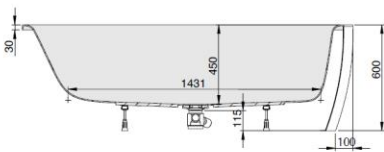

iSENSI

1800 x 1200

Eckwanne

Baignoire d'angle

Hoekbad

Linke Ausführung

Version gauche

Linkse uitvoering

DE

Freistehende Badewanne aus Acryl mit fester Schürze (Monolith) inkl. vormontiertem Untergestell u. Überlaufgarnitur (optional wählbar, siehe Tabelle), Anschlussschlauch zur Verbindung an HT-Hausanschluss im Lieferumfang enthalten.

MODELL Modèle Mode	ART. NR. N° D'article Artikelnummer	LÄNGE/BREITE Longueur Et Largeur Lengte En Breedte	HÖHE/TIEFE Hauteur/profondeur Hoogte/diepte	INST. HÖHE Hauteur de montage Installatiehoogte	NUTZINHALT Contenu utile Nuttige inhoud
		(mm)	(mm)	(mm)	
B	3996	1800 x 1200	450	600	275 l