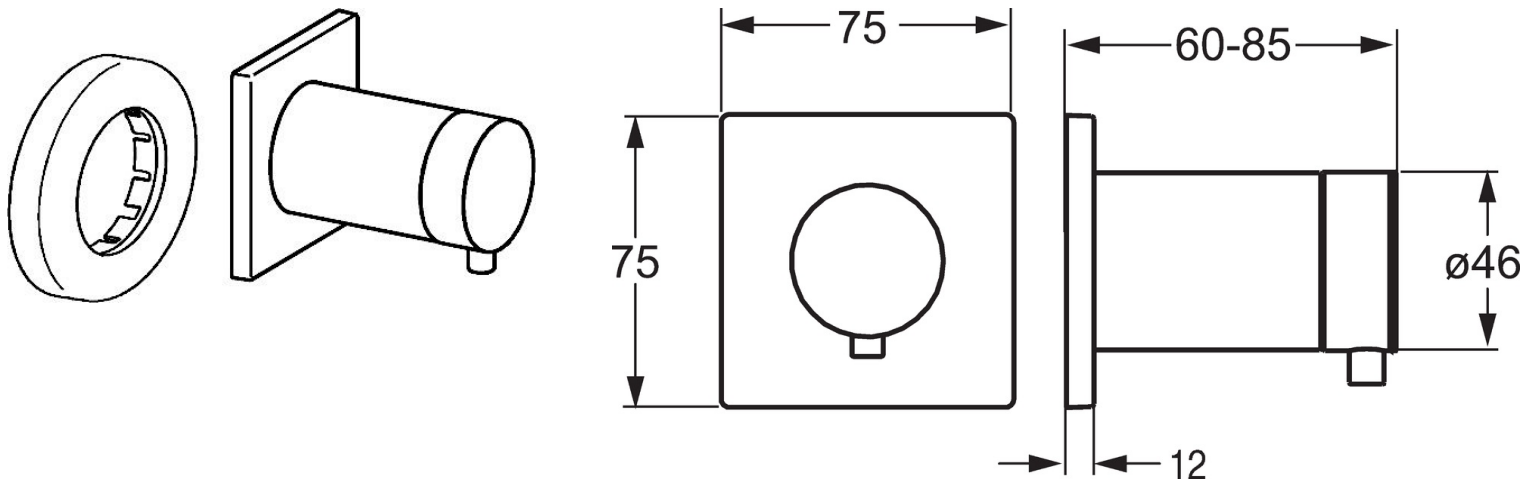

EAN: 4015474187269
static.hansa.com/02879172

- Zubehör
- Wandmontage für Unterputz-Einbaukörper
- Chrom
- Squarewallrosette, Roundwallrosette

Technische Daten

Ersatzteile

SP02879172

	Name	Art.-Nr.
1	Griff	59913345
1.4	Hebel, 9 mm M6	59913348
1.5	Adapter Weiss	59910235
2	Abdeckhülse	59913431
3	Deckplatte, 75x75	59913430
3.1	O-Ring, d 45x2	59912529
3.2	PVC-Befestigungsplatte	59913429
N.I.	Rosette	59911737