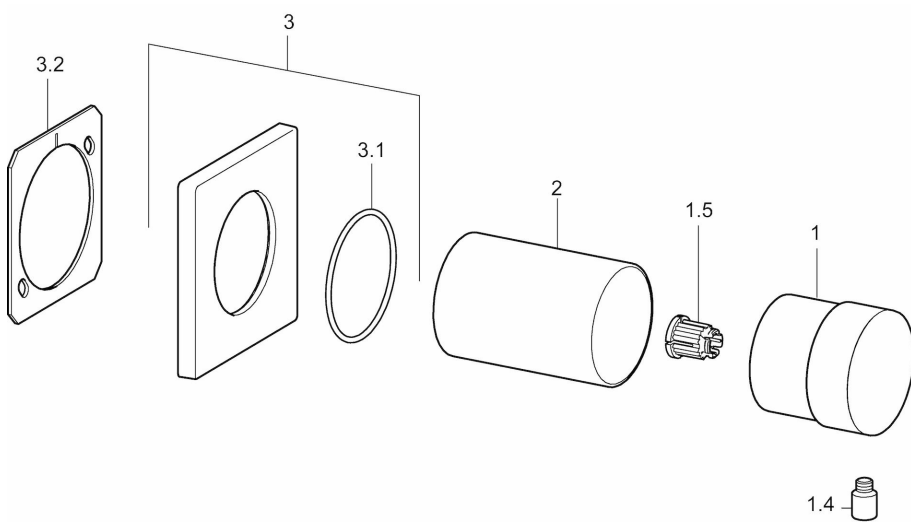

EAN: 4015474187269
static.hansa.com/02879172

- Zubehör
- Wandmontage für Unterputz-Einbaukörper
- Chrom
- Squarewallrosette, Roundwallrosette

Technische Daten

Ersatzteile

SP02879172

	Name	Art.-Nr.
1	Griff	59913345
1.4	Hebel, 9 mm M6	59913348
1.5	Adapter Weiss	59910235
2	Abdeckhülse	59913431
3	Deckplatte, 75x75	59913430
3.1	O-Ring, d 45x2	59912529
3.2	PVC-Befestigungsplatte	59913429
N.I.	Rosette	59911737