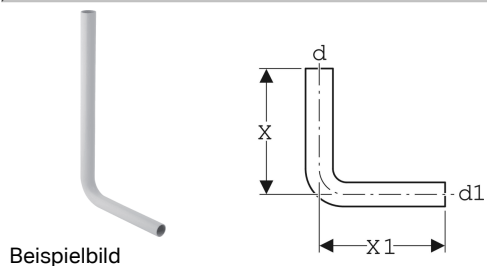

## Geberit Spülbogen 90° halbhochhängend

### Verwendungszwecke

- Zum Verbinden von tief- und halbhochhängenden AP-Spülkästen mit einer WC-Keramik

### Technische Daten

Werkstoff

PVC

Art.-Nr.	Farbe / Oberfläche	d, ø	d1, ø	arc	X	X1	VE1	VE2
118.007.04.1	moosgrün	50 mm	44 mm	90 °	65 cm	35 cm	1 St.	
118.007.10.1	bahamabeige	50 mm	44 mm	90 °	65 cm	35 cm	1 St.	
118.007.11.1	weiß-alpin	50 mm	44 mm	90 °	65 cm	35 cm	1 St.	5 St.
118.007.CG.1	manhattan	50 mm	44 mm	90 °	65 cm	35 cm	1 St.	
118.007.EP.1	pergamon	50 mm	44 mm	90 °	65 cm	35 cm	1 St.	
119.007.11.1	weiß-alpin	50 mm	40 mm	90 °	65 cm	35 cm		