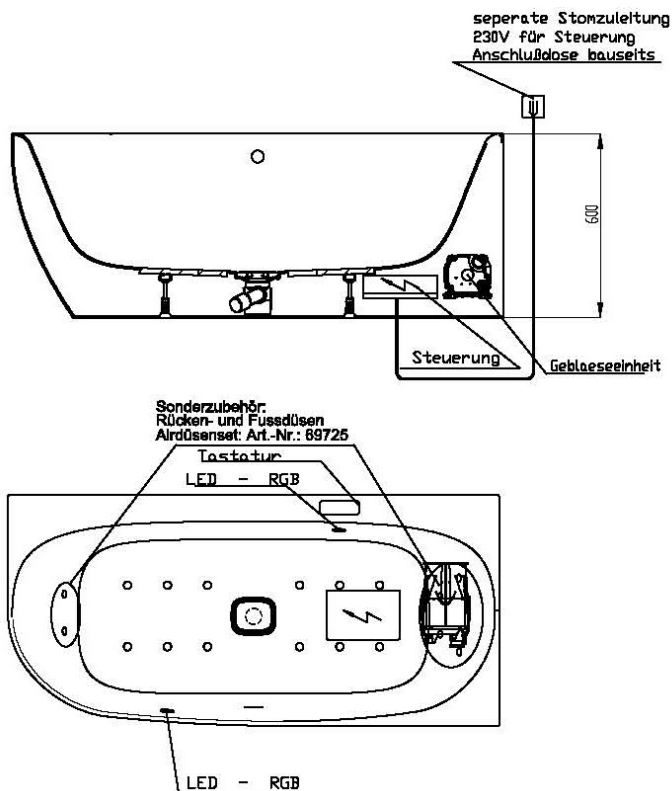

Artikelbeschreibung:

Whirlen ist weit mehr als aufgewirbeltes Wasser. Das unbeschwert Whirlvergnügen wird erst durch HOESCH Düsenteknik möglich. Das Whirlsystem iSensi unterstützt Ihr Wohlbefinden mit einer erstaunlichen Bandbreite unterschiedlichster Wirkungen – von entspannend bis gesundheitsfördernd. Whirlsystem iSensi: das prickelnde Champagner – Erlebnis. Über viele kleine Düsen im Wannboden strömt vorgewärmte Luft ins Wasser – eine traumhaft sanfte Massage für den ganzen Körper. Die Düsen sind flach am Wannboden angebracht und stören deshalb weder im Sitzen noch im Liegen. Der Luftwirbel lässt sich individuell steuern. Für sinnliche Atmosphäre sorgen 2 bunte Unterwasserscheinwerfer mit Farblichtwechsler.

iSENSI

Wannenrandtastatur

Superflache Airdüse

LED-Unterwasserscheinwerfer

GRUNDAUSSTATTUNG

- 12-14 Air-Düsen, (modellabhängig)
- 2 LED-RGB Ø 60 mm inkl. Ansteuerautomatik mit automatischem Farblichtwechsler
- Gebläse 400W regelbar
- Wannenrandtastatur
- HOESCH Steuerung 230 V, 50/60 Hz
- Komplett installiertes Rohrleitungssystem
- Sichtbare Einbauteile verchromt