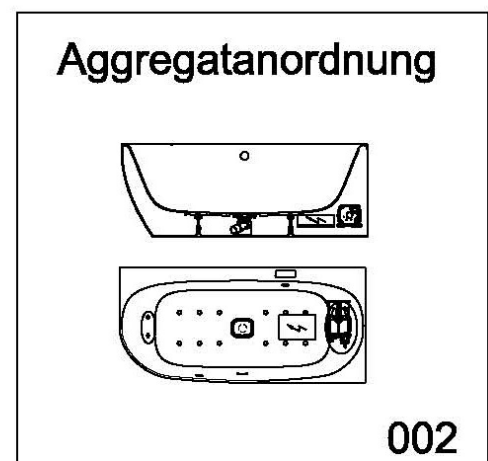

Artikelbeschreibung:

Whirlen ist weit mehr als aufgewirbeltes Wasser. Das unbeschwert Whirlvergnügen wird erst durch HOESCH Düsenteknik möglich. Das Whirlsystem iSensi unterstützt Ihr Wohlbefinden mit einer erstaunlichen Bandbreite unterschiedlichster Wirkungen – von entspannend bis gesundheitsfördernd. Whirlsystem iSensi: das prickelnde Champagner – Erlebnis. Über viele kleine Düsen im Wannboden strömt vorgewärmte Luft ins Wasser – eine traumhaft sanfte Massage für den ganzen Körper. Die Düsen sind flach am Wannboden angebracht und stören deshalb weder im Sitzen noch im Liegen. Der Luftwirbel lässt sich individuell steuern. Für sinnliche Atmosphäre sorgen 2 bunte Unterwasserscheinwerfer mit Farblichtwechsler.

iSENSI

Wannenrandtastatur

Superflache Airdüse

LED-Unterwasserscheinwerfer

GRUNDAUSSTATTUNG

- 12-14 Air-Düsen, (modellabhängig)
- 2 LED-RGB Ø 60 mm inkl. Ansteuerautomatik mit automatischem Farblichtwechsler
- Gebläse 400W regelbar
- Wannenrandtastatur
- HOESCH Steuerung 230 V, 50/60 Hz
- Komplett installiertes Rohrleitungssystem
- Sichtbare Einbauteile verchromt