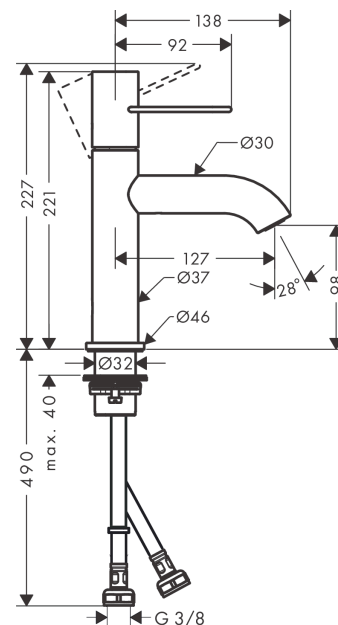

### Merkmale

- besteht aus: Einhebel-Waschtischmischer, Ablaufgarnitur
- ComfortZone 100
- Ausladung: 127 mm
- Auslaufhöhe: 98 mm
- Griffvariante: Bügelgriff
- Strahlart: Normalstrahl
- maximale Durchflussmenge bei 3 bar: 5 l/min
- Keramikmischsystem
- Temperaturbegrenzung einstellbar
- für Durchlauferhitzer geeignet
- unverschleißbare Ablaufgarnitur
- Anschlussart: G 3/8 Anschlussschläuche
- Anschlussgröße: DN15
- EU-Taxonomie: max. 6 l/min - wesentlicher Beitrag (SC) möglich
- DVGW DW-6506CS0457
- PA-IX 7287/IO

### Maßzeichnung

**AXOR Uno**  
**Einhebel-Waschtismischer 100 mit Bügelgriff und Ablaufgarnitur**  
 Oberfläche: **Brushed Red Gold** Artikelnummer: **38026310**