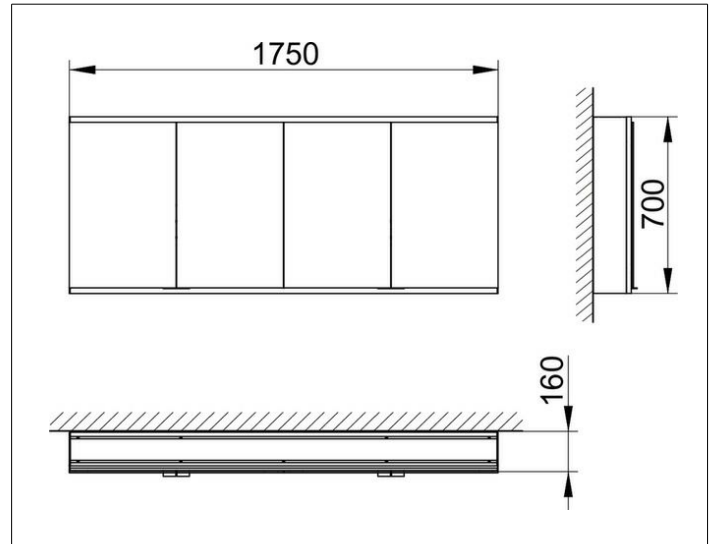

Royal Modular 2.0

800401010100500 Spiegelschrank

PRODUKT

ZEICHNUNG

EEK: A, A+, A++ ,

OBERFLÄCHE

silber-eloxiert

ABMESSUNG

1750 x 700 x 160 mm