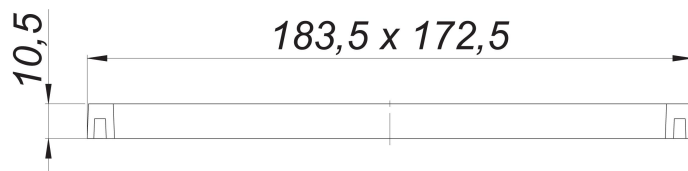

## Gehäusedeckel-Dichtung 2000 zu Stausafe DN 100/DN 125

Artikelnummer: 664662

GTIN: 4001636664662

Rabattgruppe: 3

### Beschreibung:

Gehäusedeckel-Dichtung 2000 zu Stausafe DN 100/DN 125

Ersatzteil für Stausafe-Modelle ab Baujahr 2000