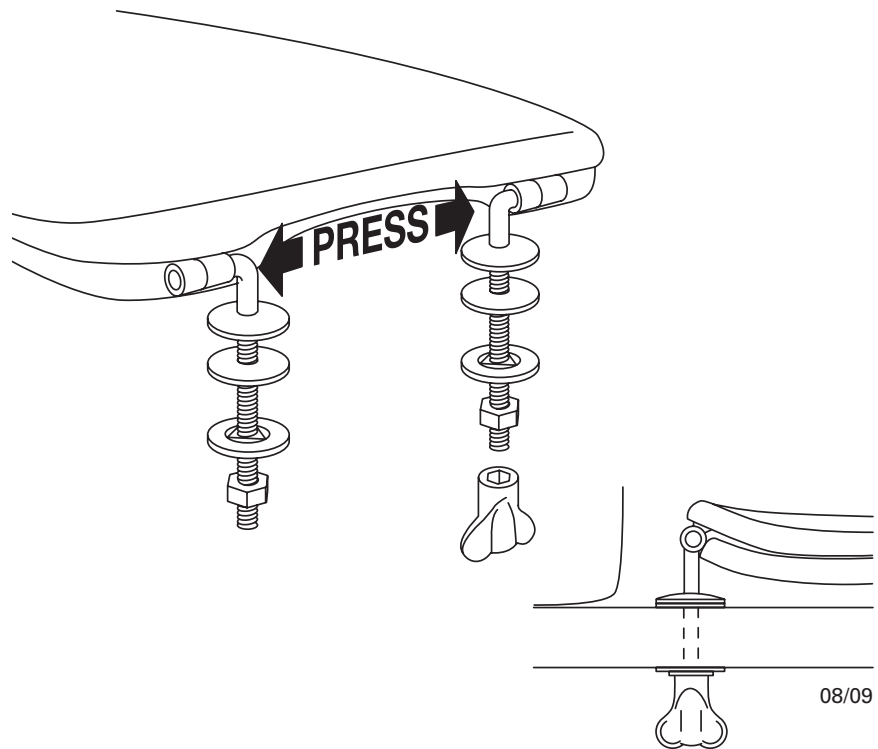

Montageanleitung

9220 48 61

Materialbeschreibung

WC-SITZ: Holz, nussbaumgebeizte Massivbirke. Oberfläche: 3 Lagen säuregehärteter Klarlack.

PUFFER: EVA (Ethylen-Vinylacetat-Copolymer).

HALTERUNG/SCHARNIER: Edelstahl.

Garantie

Die Garantie erstreckt sich auf Mängel und Fehler in unserem Produktmaterial über einen Zeitraum von 10 Jahren.

Die Produkte können jederzeit in kleinerem Umfang technische und gestalterische Änderungen erfahren. Irrtümer und Änderungen vorbehalten.