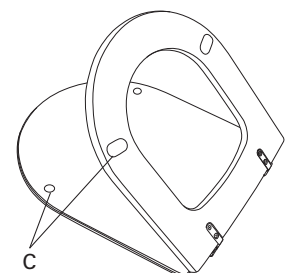

Cleaning Instructions

Für die Reinigung eine milde Seifenlösung verwenden. WC-Sitz und Scharniere nicht im feuchten Zustand lassen, sondern anschließend mit einem weichen Tuch abtrocknen. Kontakt von Sitz/Deckel und Scharnieren mit WC-Reinigern oder chlorhaltigen, scheuernden oder ätzenden Reinigungsmitteln kann zu Beschädigungen bzw. Flugrost führen. Deshalb WC-Sitz und Deckel immer hochklappen, bis das Reinigungsmittel weggespült ist.