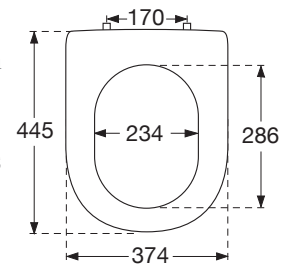

## Produktbeschreibung

- WC-Sitz Hommage aus Holz in Sandwich-Bauweise bestehend aus Massivholz mit Scharnier aus Edelstahl und Kunststoff
- - einschl. Universal-Kipp-Stripp-Anker-Scharnier aus Edelstahl
- - Lochabstand: 170 mm
- - max. Belastbarkeit des Ringsitzes: 240 kg
- - 10 Jahre Garantie

## Scharnieroberfläche

61 Edelstahl