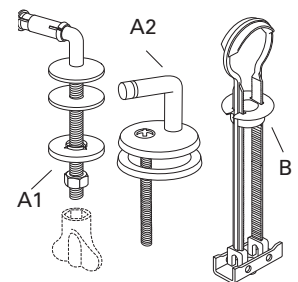

Ersatzteile

- A) A1) 9220 48 61 Festscharnier
  B) A2) 98M1 01 61 fest von oben montierbarem Kipp-Stripp-Anker-Scharnier
  C) B) 9218 96 00 Ersatzteil für fest von oben montierbares Kipp-Stripp-Anker-Scharnier
  D) C) 9220 88 00 Puffer für Sitz und Deckel