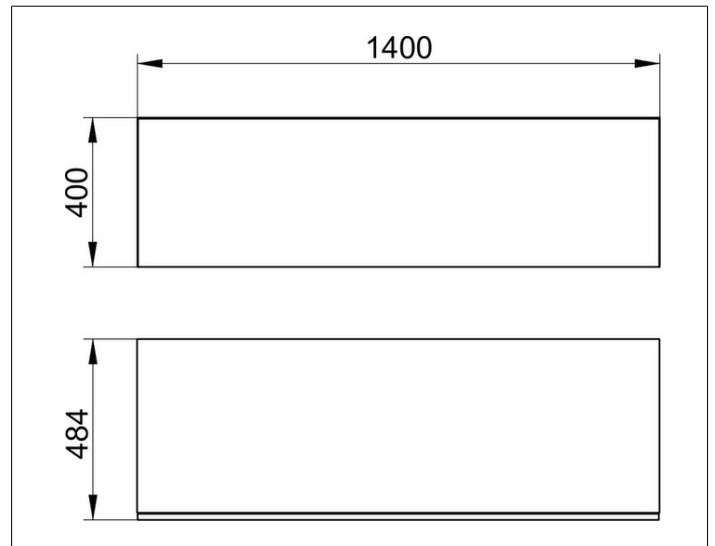

Edition 90

39029550000 Sideboard

PRODUKT

ZEICHNUNG

OBERFLÄCHE

Eiche gekalkt Furnier

ABMESSUNG

1400 x 400 x 485 mm